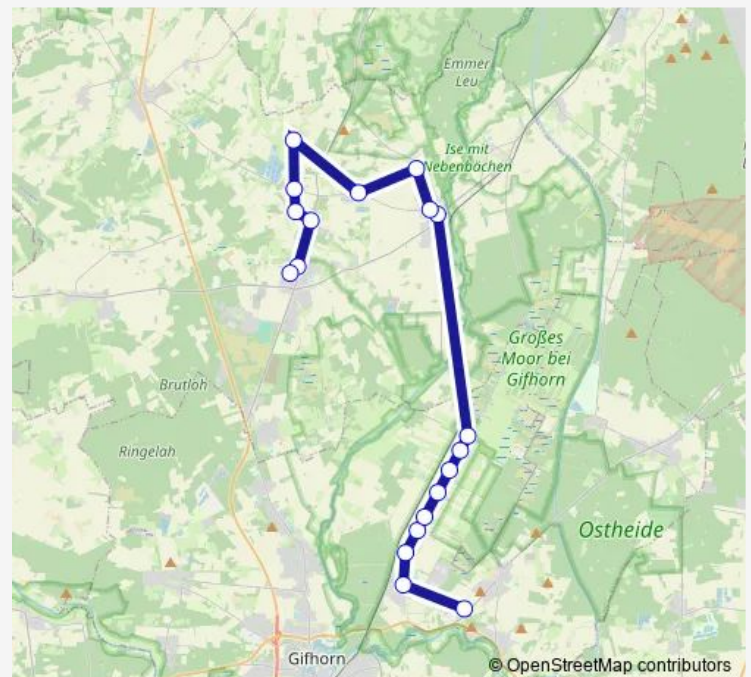

Wesendorf, Schule

Route schedule

Westerbeck, Schulzentrum — Wesendorf, Schule

Monday 12:48-15:58

Tuesday 12:48-15:58

Wednesday 12:48-15:58

Thursday 12:48-15:58

Friday 12:48-15:58

Saturday —

Sunday —

Route info

Direction: Westerbeck, Schulzentrum

Stops: 19

Trip Duration: 0 hour 39 min

139

Direction

Wesendorf, Schule — Westerbeck, Schulzentrum

21 stops

[Open route schedule](#)

Wesendorf, Schule

Wesendorf, Kirche

Wesendorf, Am Stadion

Westerholz, Horst

Westerholz, Hauptstraße