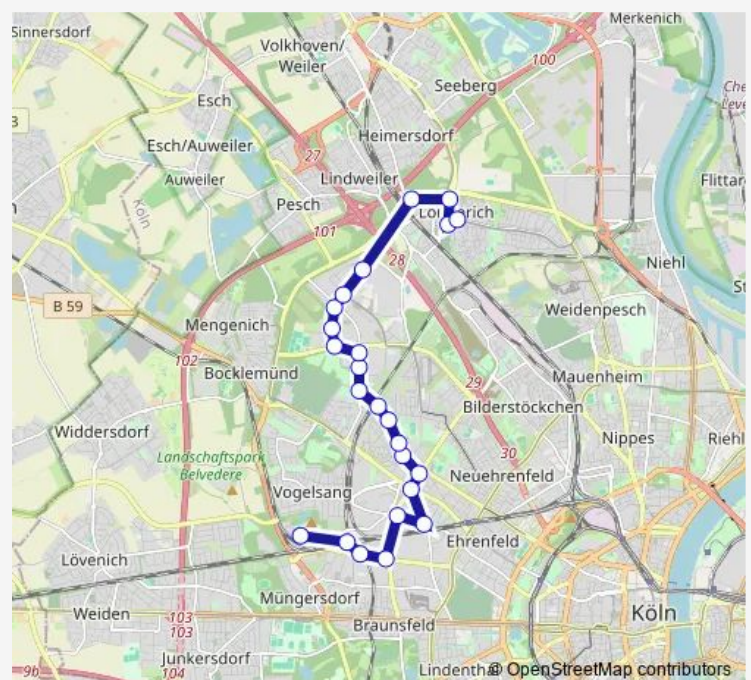

### Direction

Köln Vogelsang Wasseramselweg — Köln Bickendorf Rochusplatz

6 stops

[Open route schedule](#)

Köln Vogelsang Wasseramselweg

Köln Müngersdorf Technologiepark S-Bahn

Köln Müngersdorf Technologiepark Köln

Köln Ehrenfeld Karnevalsmuseum

Köln Ehrenfeld Franz-Liszt-Str.

Köln Bickendorf Rochusplatz

### Route schedule

Köln Vogelsang Wasseramselweg — Köln Bickendorf Rochusplatz

Monday 12:51-16:11

Tuesday 12:51-16:11

Wednesday 12:51-16:11

Thursday 12:51-16:11

Friday 12:51-16:11

Saturday —

### Route info

Direction: Köln Vogelsang Wasseramselweg

Stops: 6

Trip Duration: 0 hour 8 min