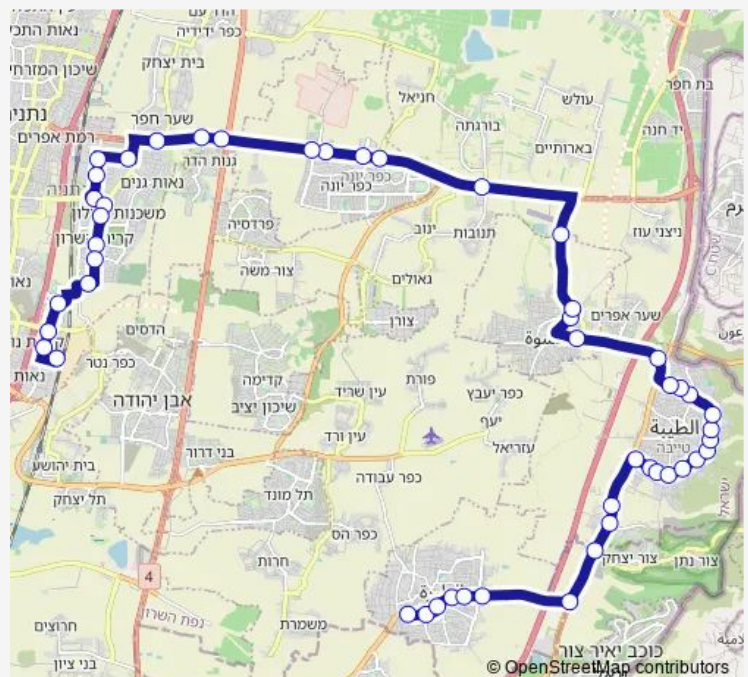

### Route schedule

חט'ב א/עבד אל חי — ת.רכבת ספיר

Monday 08:50-20:30

Tuesday 08:50-20:30

Wednesday 08:50-20:30

Thursday 08:50-20:30

Friday —

Saturday —

### Route info

Direction: חט'ב א/עבד אל חי

Stops: 54

Trip Duration: 1 hour 1 min

תפוח פיס

קופ'ח כללית צפונית

צומת המעבר לצפון

שדרות הזיתים/ההרים