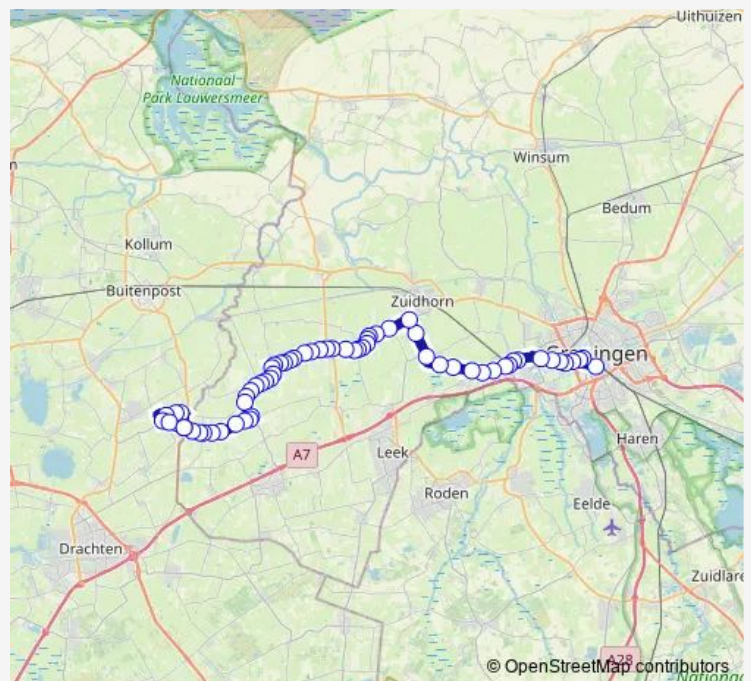

Zuidhorn, Hoendiep Oostzijde

Zuidhorn, Faanerbrug

Faan, Millinghaweg

Route schedule

Groningen, Hoofdstation (Perron Y) — Surhuisterveen, Scheiding

Monday 14:30-16:30

Tuesday 14:30-16:30

Wednesday 14:30-16:30

Thursday 14:30-16:30

Friday 14:30-16:30

Saturday —

Sunday —

Route info

Direction: Groningen, Hoofdstation (Perron Y)

Stops: 66

Trip Duration: 1 hour 7 min

139 — Surhuisterveen - Groningen

Niekerk, Spes Valuta

Niekerk, Het Moor

Niekerk, Bloemersmastraat

Niekerk, Aldringastraat

Niekerk, Zuiderkluft

Oldekerk, Middenpad

Oldekerk, Kerkdreef