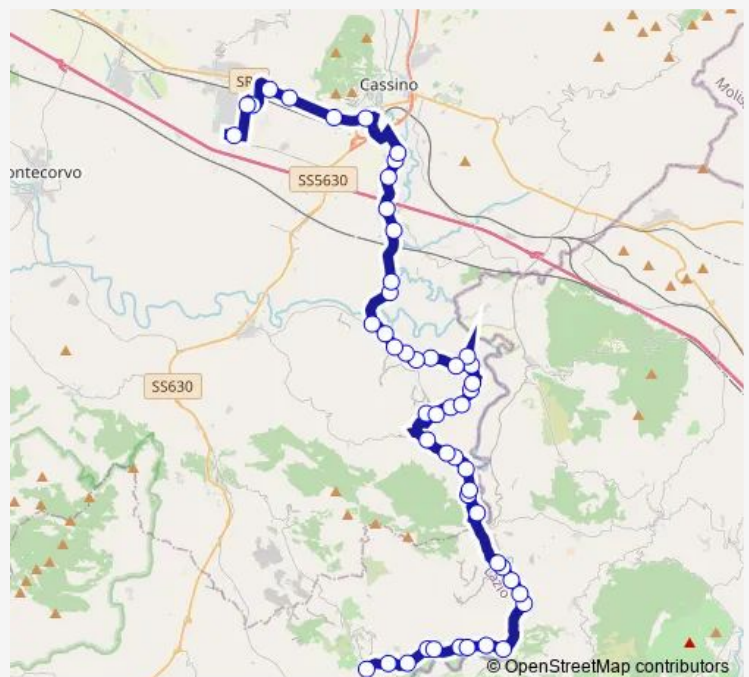

Direction

S. Cosma-Damiano | San Lorenzo # f4574 — Piedimonte | Cancelli Fiat 4 # f4678

50 stops

[Open route schedule](#)

- S. Cosma-Damiano | San Lorenzo # f4574
- Castelforte | Via Terme Via Martiri # f4668
- Castelforte | Via Terme Via Arnali # f4584
- Castelforte | Via Terme Via Montepicoriello # f4585
- Castelforte | Via Terme Via Bagni Suio # f4597
- Castelforte | Via Terme, 256 # f4669
- Castelforte | Via Terme, 365 # f4598
- Castelforte | Via Terme, 288 # f4670
- Castelforte | Campo di Rito # f4599
- Castelforte | Terme di Suio # f4600
- Castelforte | Terme di Suio (Ponte Garigliano) # f4601
- Castelforte | Santamaria # f4602
- Castelforte | Parco Belvedere # f8200
- Castelforte | Sant'Egidio # f4603
- Sant'Andrea | Sciattigli # f8201
- Sant'Andrea | Reali # f8202
- Sant'Andrea | Via Scafa Str. Cupa # f8203
- Sant'Andrea | Via Scafa Via Transana # f8204
- Sant'Andrea | Via Scafa Via Fiettole # f8205
- Sant'Andrea | San Sinibaldo # f8206
- Sant'Andrea | Morelle # f8207

Route schedule

S. Cosma-Damiano | San Lorenzo # f4574 — Piedimonte | Cancelli Fiat 4 # f4678

Monday	04:25-20:35
Tuesday	04:25-20:35
Wednesday	04:25-20:35
Thursday	04:25-20:35
Friday	04:25-20:35
Saturday	—
Sunday	—

Route info

Direction: S. Cosma-Damiano | San Lorenzo # f4574

Stops: 50

Trip Duration: 1 hour 16 min

San Lorenzo (LT) - Zona Industriale # Fo401a

Sant'Andrea | Morroni # f8208

Sant'Andrea | Via S. Ambrogio Via Castelle # f8209

The schedule is provided in the local timezone. Times with "(+1)" indicate departures on the next day.

PDF file created on 2025-02-26

2024 BusMaps.com - All Rights Reserved