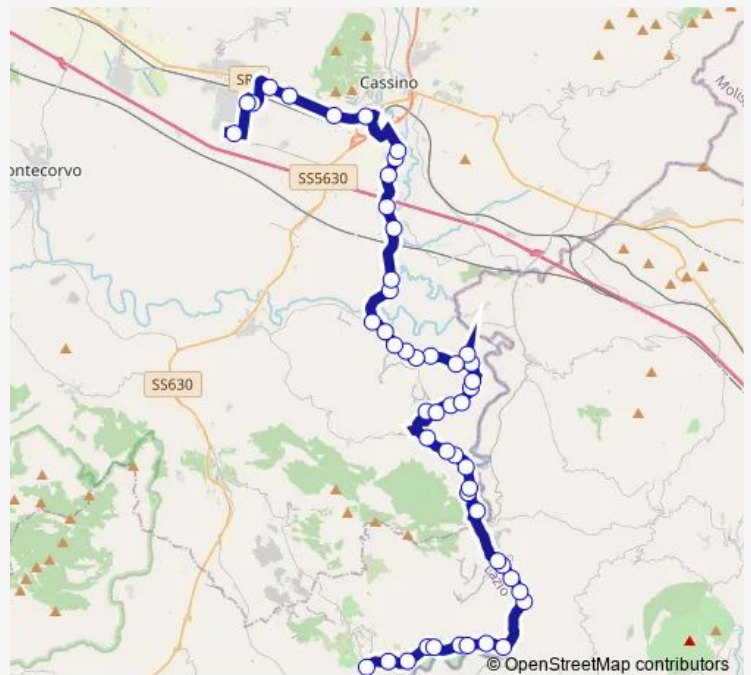

**Direction**

S. Cosma-Damiano | San Lorenzo # f4574 — Piedimonte | Cancelli Fiat 4 # f4678

50 stops

[Open route schedule](#)

- S. Cosma-Damiano | San Lorenzo # f4574
- Castelforte | Via Terme Via Martiri # f4668
- Castelforte | Via Terme Via Arnali # f4584
- Castelforte | Via Terme Via Montepicoriello # f4585
- Castelforte | Via Terme Via Bagni Suio # f4597
- Castelforte | Via Terme, 256 # f4669
- Castelforte | Via Terme, 365 # f4598
- Castelforte | Via Terme, 288 # f4670
- Castelforte | Campo di Rito # f4599
- Castelforte | Terme di Suio # f4600
- Castelforte | Terme di Suio (Ponte Garigliano) # f4601
- Castelforte | Santamaria # f4602
- CASTELFORTE | Parco Belvedere # f8200
- Castelforte | Sant'Egidio # f4603
- SANT'ANDREA | Sciattigli # f8201
- SANT'ANDREA | Reali # f8202
- SANT'ANDREA | Via Scafa Str. Cupa # f8203
- SANT'ANDREA | Via Scafa Via Transana # f8204
- SANT'ANDREA | Via Scafa Via Fiettole # f8205
- SANT'ANDREA | San Sinibaldo # f8206
- SANT'ANDREA | Morelle # f8207

Route schedule

S. Cosma-Damiano | San Lorenzo # f4574 — Piedimonte | Cancelli Fiat 4 # f4678

Monday	20:25
Tuesday	20:25
Wednesday	20:25
Thursday	20:25
Friday	20:25
Saturday	—
Sunday	—

Route info

Direction: S. Cosma-Damiano | San Lorenzo # f4574

Stops: 50

Trip Duration: 1 hour 33 min

San Lorenzo (LT) - Zona Industriale # Fo401a

SANT'ANDREA | Morroni # f8208

SANT'ANDREA | Via S. Ambrogio Via Castelle # f8209

SANT'AMBROGIO | Colle Alto # f8210

SANT'AMBROGIO | Via Chiaia Via Colle Alto # f8211

SANT'AMBROGIO | Santa Maria Egiziaca # f8219

SANT'APOLLINARE | Via S. Maria Via Santi # f8220

SANT'APOLLINARE | Via Santi Via Colle Panaro # f8221

SANT'APOLLINARE | Corso Garibaldi Via Marconi # f8222

SANT'APOLLINARE | Corso Garibaldi Via Indipendenza # f8223