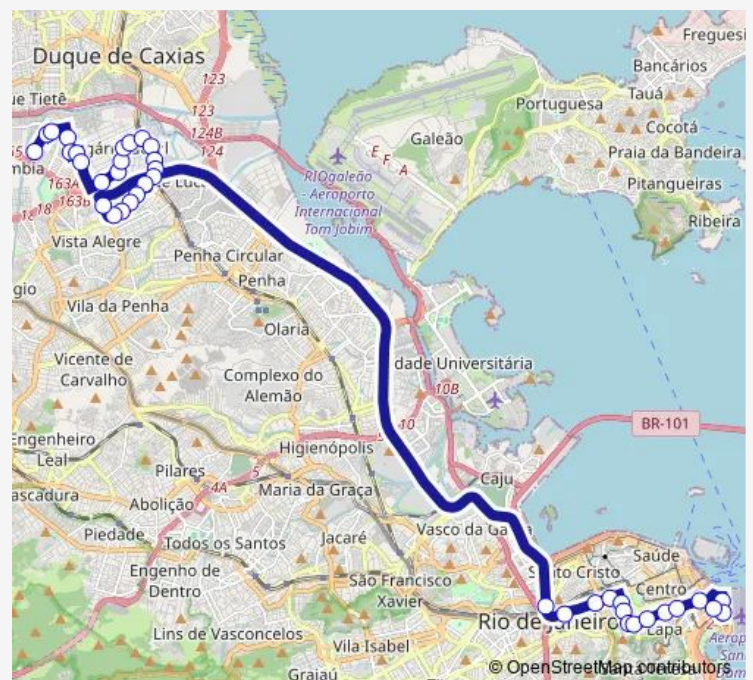

Cordovil

Amadeu Amaral

Japobim

Clínica da Família Eidimir Thiago de Souza

Route schedule

Ponto Final: Jardim América : Linhas para o Centro —
Terminal Churchill : Plataforma Sul

Monday	00:00
Tuesday	00:00
Wednesday	00:00
Thursday	00:00
Friday	00:00
Saturday	00:00
Sunday	00:00

Route info

Direction: Ponto Final: Jardim América : Linhas para o Centro

Stops: 38

Trip Duration: 1 hour 16 min

2305 — Jardim América - Castelo

Rio Apa

Doutor Rufino de Alencar

Estação Barão de Mauá : Pista Central

BRS 1,2,4: Lavradio

BRS 4: República do Paraguai

Debret

Comando Aéreo Leste

Aeroporto Santos Dumont

Terminal Churchill : Plataforma Sul

Direction

Terminal Churchill : Plataforma Sul — Ponto Final: Jardim América : Linhas para o Centro

Thursday 00:00

Friday 00:00

Saturday 00:00

Sunday 00:00

Route info

Direction: Terminal Churchill : Plataforma Sul

Stops: 32

Trip Duration: 1 hour 4 min