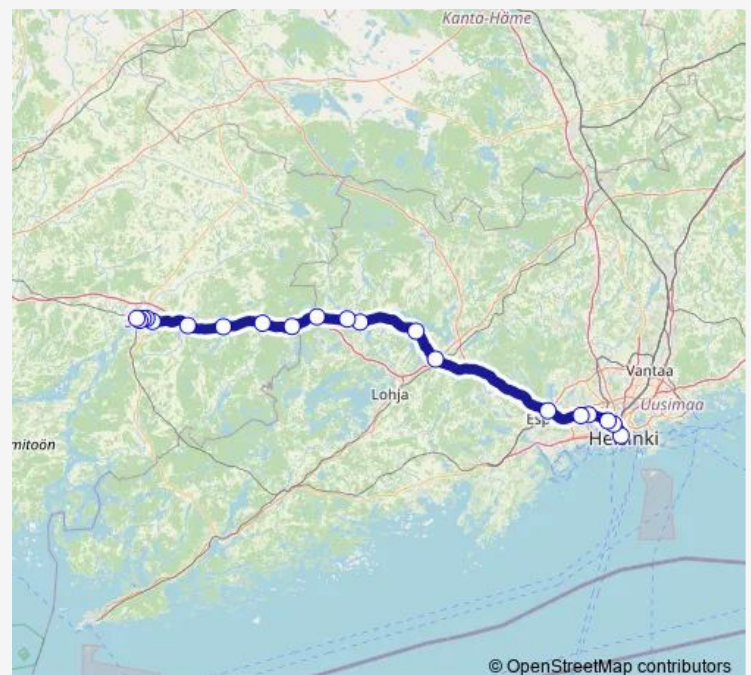

Suomusjärvi 110-tie L

Kruusila L

Muurla th L

Tupuri th L

Pahkavuori L

Muurlan tulli L

Hermanni L

Salo, linja-autoasema

### Route schedule

Helsinki, linja-autoasema, Kamppi — Salo, linja-autoasema

Monday 13:35-19:10

Tuesday 13:35-16:05

Wednesday 13:35-16:05

Thursday 13:35-16:05

Friday 13:35-18:05

Saturday 14:05-18:05

### Route info

Direction: Helsinki, linja-autoasema, Kamppi

Stops: 20

Trip Duration: 1 hour 45 min

© OpenStreetMap contributors

OB13 — Helsinki - Salo

BusMaps

## Direction

Salo, linja-autoasema — Helsinki, linja-autoasema, Kamp-  
pi

20 stops

[Open route schedule](#)

Salo, linja-autoasema

Hermannin I

Muurlan tulli I

Pahkavuori I