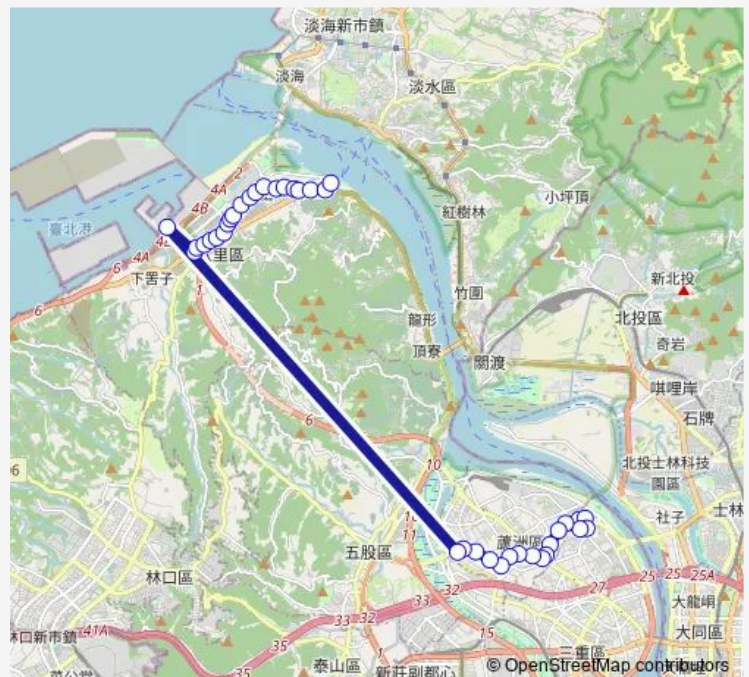

Thursday 07:24-16:15

Friday 07:24-16:15

Saturday —

Sunday —

Route info

Direction: 自然公園

Stops: 38

Trip Duration: 16 hour 36 min