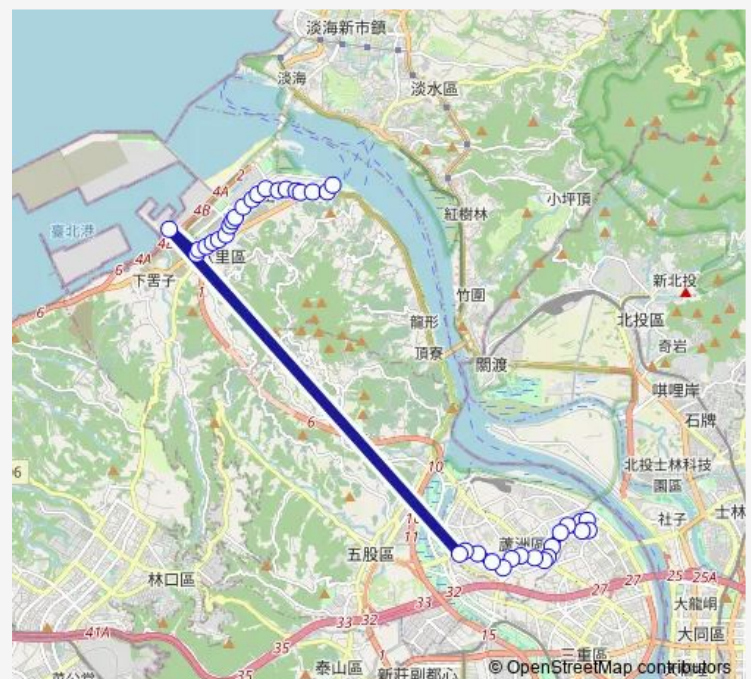

Bus 927經台北港 三重-八里

[Go to website](#)

Direction

自然公園 — 左岸公園(左岸碼頭)

38 stops

[Open route schedule](#)

自然公園

吉祥街口

新北高中

分子尾

五華街口

集賢路

尼加拉瓜公園

捷運徐匯中學站(集賢路)

民和公寓

溪墘

蘆洲派出所

蘆洲監理站

和平路口

正和街口

長榮光華路口

正義公園

中原長安街口

臺北港行政大樓

八里分駐所

八里

舊城里

Route schedule

自然公園 — 左岸公園(左岸碼頭)

Monday 07:24-16:15

Tuesday 07:24-16:15

Wednesday 07:24-16:15

Thursday 07:24-16:15

Friday 07:24-16:15

Saturday —

Sunday —

Route info

Direction: 自然公園

Stops: 38

Trip Duration: 16 hour 36 min

927經台北港 — 三重-八里

BusMaps