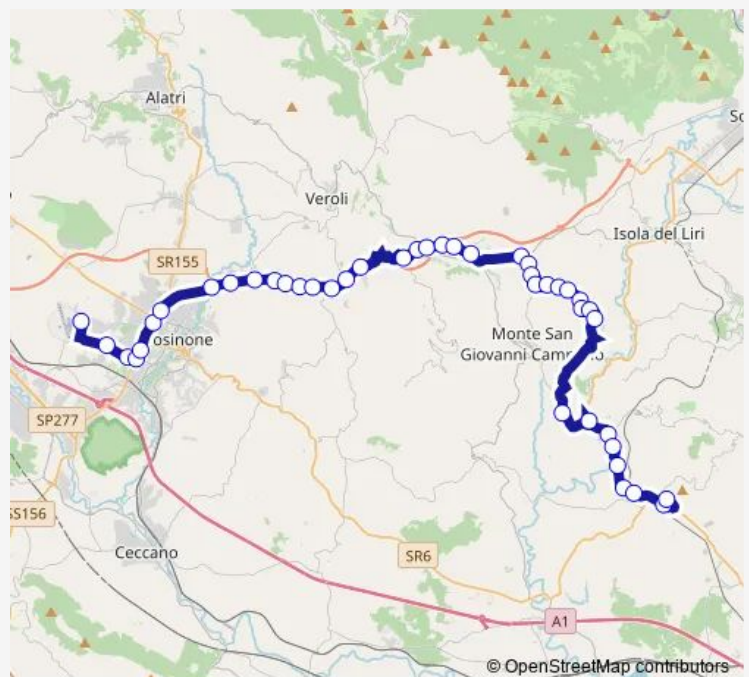

FROSINONE Viale Volsci # f6469

Frosinone | Via Monti Lepini Via Calvosa # f5832

Frosinone | Via Monti Lepini Via Berna # f5833

Frosinone | Piazza Madonna della Neve # f5387

Veroli | Morate # f5619

Veroli | Via MÃ ria (Svincolo Superstrada) # f5620

Veroli | Giglio # f5654

Veroli | Via MÃ ria Via Sant'Angelo # f5655

Veroli | Bivio Papetti # f5862

Veroli | San Cristoforo # f5863

Veroli | Via MÃ ria (Stalloni) # f5864

Veroli | Case Campoli # f5865

Route schedule

Frosinone (Elicotteri) # 2875 — Arce | Via Marconi Via Magni # f5271

Monday	17:05
Tuesday	17:05
Wednesday	17:05
Thursday	17:05
Friday	17:05
Saturday	—
Sunday	—

Route info

Direction: Frosinone (Elicotteri) # 2875

Stops: 43

Trip Duration: 1 hour 5 min

Frosinone (Comune) - Arce # Ar030a

Veroli | Via MÃ ria Via Santa Maria # f5866

Veroli | Abbazia di Casamari # f5867

Monte S. Giovanni C. | Porrino # f5869

MONTE S. GIOVANNI C. | Porrino Vicolo # f6932