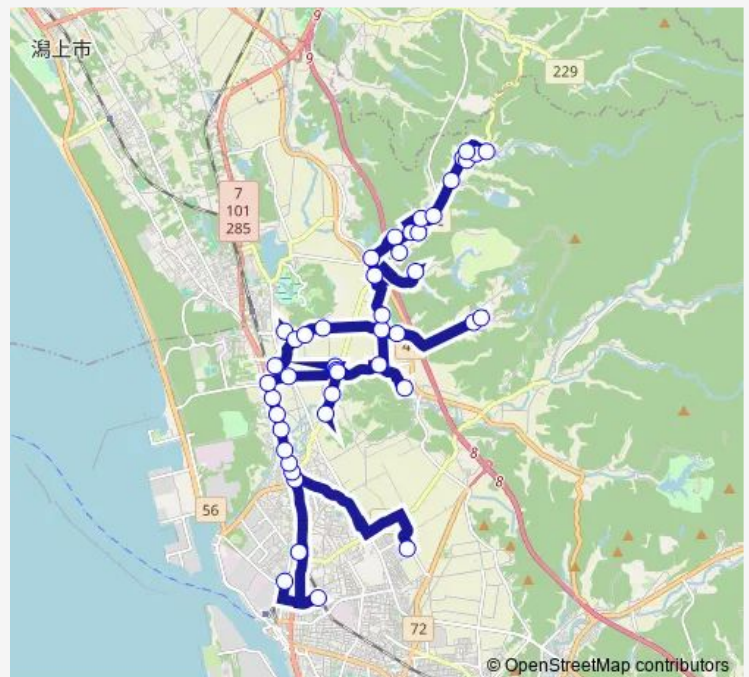

### Route schedule

北部市民サービスセンター — 内畑

Monday 08:10-18:20

Tuesday 08:10-18:20

Wednesday 08:10-18:20

Thursday 08:10-18:20

Friday 08:10-18:20

Saturday 13:10-15:20

### Route info

Direction: 北部市民サービスセンター

Stops: 45

Trip Duration: 0 hour 48 min

■ (予約制)北部線下新城 (下り)

笹島西

笹島中央

笹島東