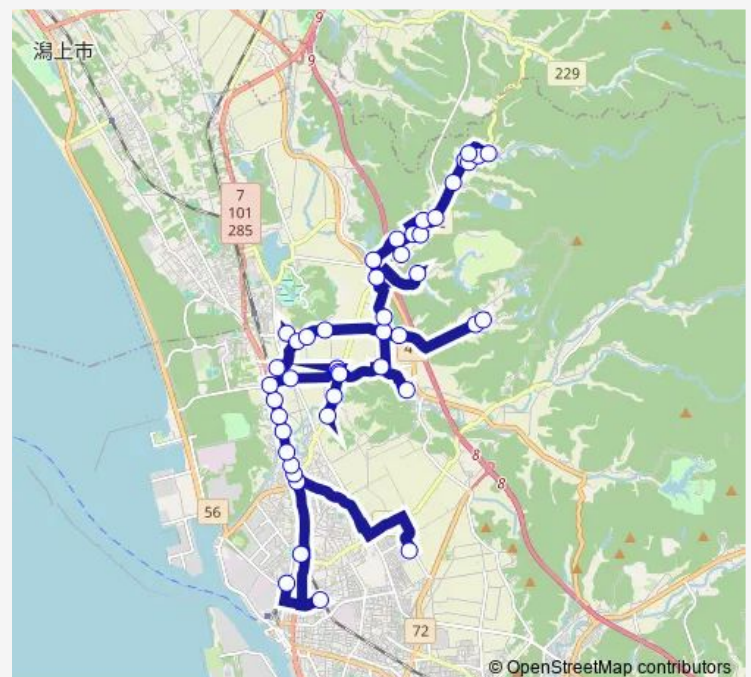

堰根

岩城中央

下新城交流センター

Route schedule

北部市民サービスセンター — 内畑

Monday 08:10-18:20

Tuesday 08:10-18:20

Wednesday 08:10-18:20

Thursday 08:10-18:20

Friday 08:10-18:20

Saturday 13:10-15:20

Sunday 13:10-15:20

Route info

Direction: 北部市民サービスセンター

Stops: 45

Trip Duration: 0 hour 48 min

■ (予約制)北部線下新城(下り)

笹島西

笹島中央

笹島東

長岡中央

青崎本村

下小友

十字橋