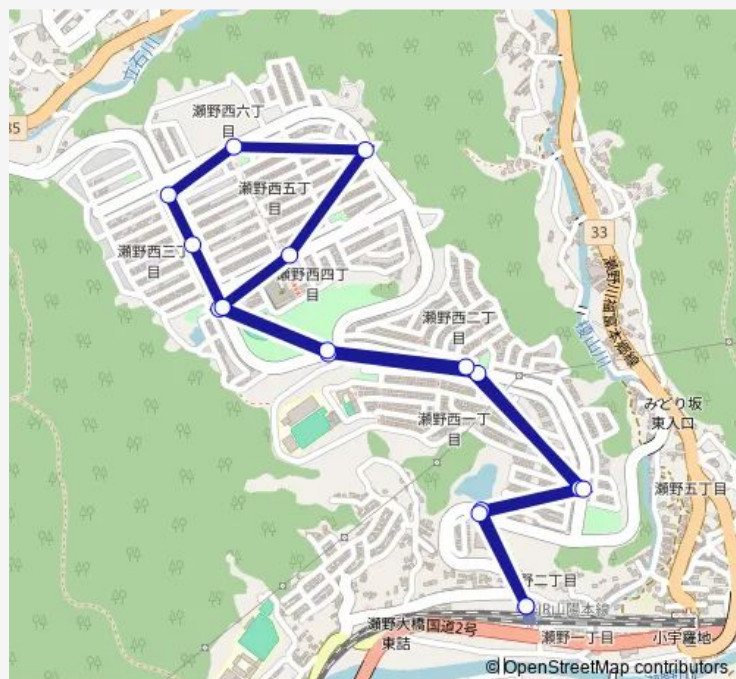

みどり坂第一公園北

みどり中街

みどり坂小学校北

みどり坂中央公園西

みどり中央

瀬野西5丁目東

みどり坂第七公園前

瀬野西5丁目西

Saturday 17:00-21:43

Sunday 17:00-21:43

Route info

Direction: J r 瀬野駅北口

Stops: 11

Trip Duration: 0 hour 11 min

■ みどり坂タウンバス

BusMaps

Direction

みどり中央 — J r 瀬野駅北口

11 stops

[Open route schedule](#)

みどり中央

瀬野西5丁目東

みどり坂第七公園前

瀬野西5丁目西

Saturday 06:41-21:19

Sunday 06:41-21:19

Route info

Direction: J r 瀬野駅北口

Stops: 17

Trip Duration: 0 hour 16 min

Direction

みどり中央 — J r 瀬野駅北口