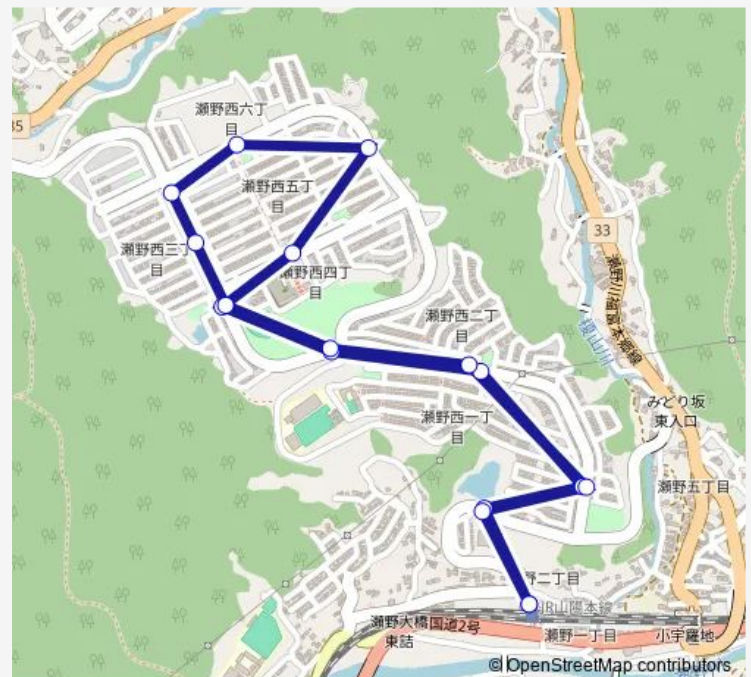

みどり坂小学校北

みどり坂中央公園西

みどり中央

瀬野西 5 丁目東

みどり坂第七公園前

瀬野西 5 丁目西

瀬野西 5 丁目南

### Route schedule

J r 瀬野駅北口 — 瀬野西 5 丁目南

Monday 17:00-22:10

Tuesday 17:00-22:10

Wednesday 17:00-22:10

Thursday 17:00-22:10

Friday 17:00-22:10

Saturday 17:00-21:43

### Route info

Direction: J r 瀬野駅北口

Stops: 11

Trip Duration: 0 hour 11 min

■ みどり坂タウンバス

BusMaps

## Route info

Direction: J r 瀬野駅北口

Stops: 17

Trip Duration: 0 hour 16 min