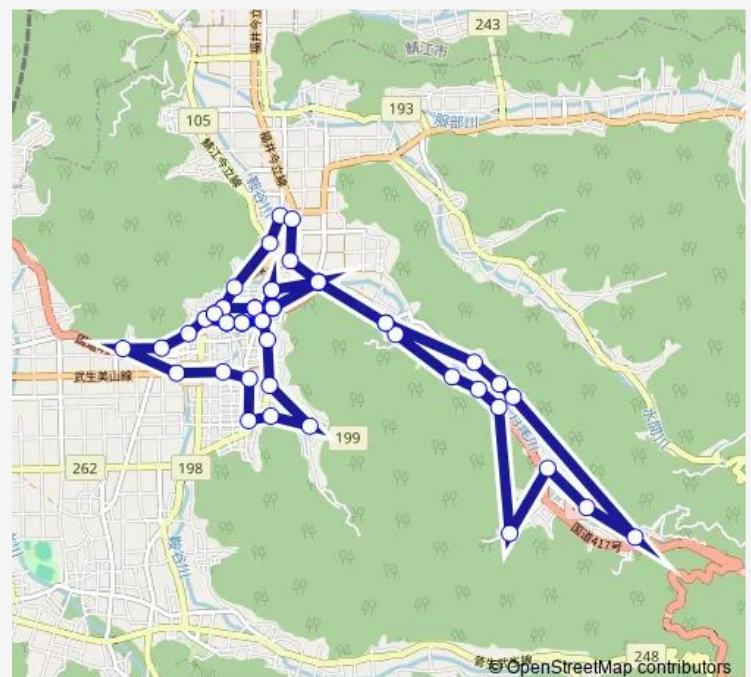

Thursday 11:44

Friday 11:44

Saturday —

Sunday —

Route info

Direction: あいぱーく今立

Stops: 64

Trip Duration: 1 hour 21 min

月尾ルート (2便)

舟橋・佐々木医院前

新橋

新橋東

東・今立中央病院前

花筐公園口

下佐山

野岡