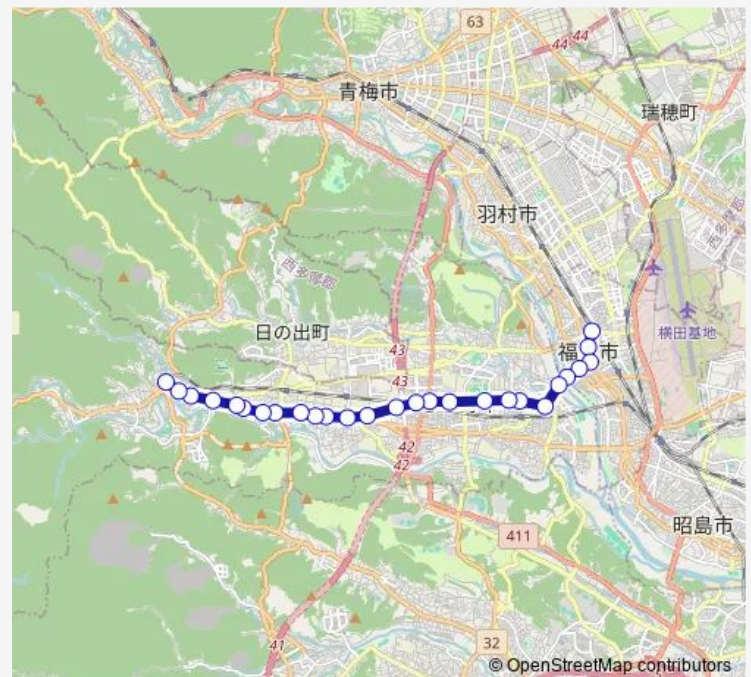

Direction

福生駅 — 武蔵五日市駅

27 stops

[Open route schedule](#)

- 福生駅
- 福生市役所
- 志茂南
- 中福生
- 市営プール
- 多摩橋
- 二の宮
- 東秋留駅上
- ファーマーズセンター
- 東中学校入口
- あきる野市役所秋川庁舎
- あきる野保健相談所
- 秋川駅
- 代継
- 淵上
- 原店
- 引田
- 東山田
- 山田
- 網代入口
- 伊奈新宿

Route schedule

福生駅 — 武蔵五日市駅

Monday	09:58-17:50
Tuesday	10:00-17:50
Wednesday	09:58-17:50
Thursday	09:58-17:50
Friday	10:00-17:50
Saturday	09:58-17:50
Sunday	09:58-17:50

Route info

Direction: 福生駅

Stops: 27

Trip Duration: 0 hour 32 min

27 stops

[Open route schedule](#)

武蔵五日市駅

館谷

下館谷

五日市高尾

伊奈坂上

伊奈

Thursday 09:14-14:50

Friday 09:20-14:50

Saturday 09:14-14:50

Sunday 09:14-14:50

Route info

Direction: 武蔵五日市駅

Stops: 27

Trip Duration: 0 hour 36 min