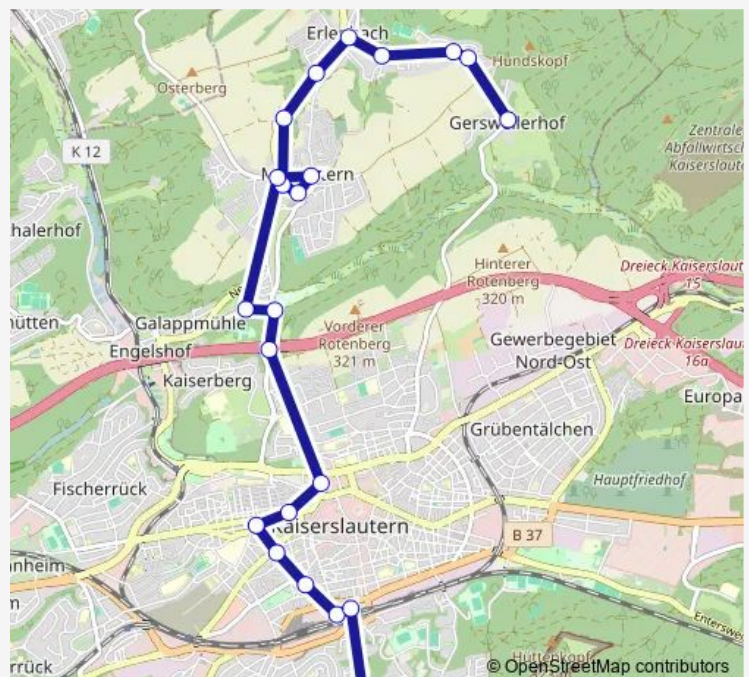

### Direction

Kaiserslautern, Gersweilerhof — Kaiserslaut., Schulzentrum Süd

28 stops

[Open route schedule](#)

Kaiserslautern, Gersweilerhof

Erlenbach (KL), Husarenäcker

Erlenbach (KL), Bergstraße

Erlenbach (KL), Röhrbrunnen

### Route schedule

Kaiserslautern, Gersweilerhof — Kaiserslaut., Schulzentrum Süd

Monday 06:59

Tuesday 06:59

Wednesday 06:59

Thursday 06:59

Friday 06:59

Saturday —

### Route info

Direction: Kaiserslautern, Gersweilerhof

Stops: 28

Trip Duration: 0 hour 37 min

■ E - Schülerverkehr

Kaiserslautern, Ziegelstraße

Kaisersl., Addi-Schaurer-Platz

Kaiserslautern, Hbf