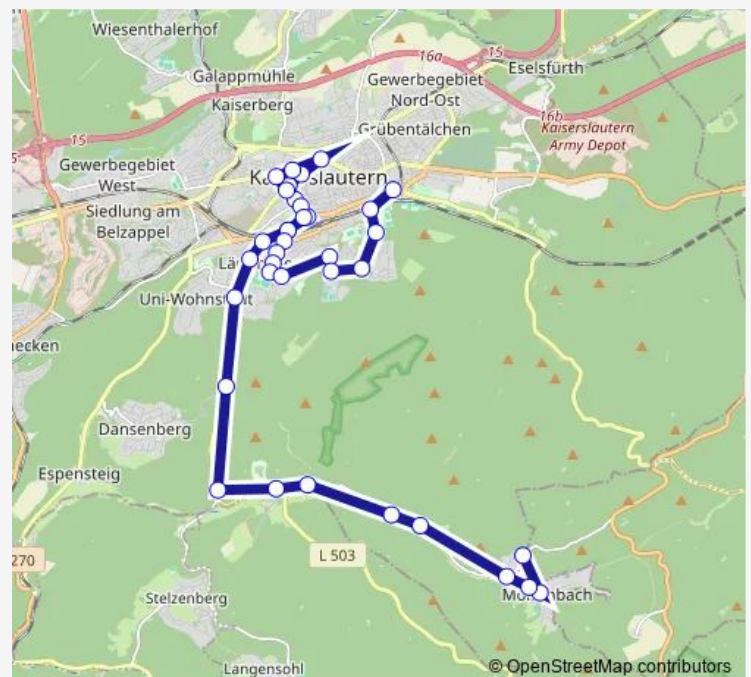

Bus E - Schülerverkehr

[Go to website](#)

Direction

Mölschbach, Johanniskreuzerstr — Kaiserslautern, Wasserwerk

36 stops

[Open route schedule](#)

Mölschbach, Johanniskreuzerstr

Mölschbach, Denkmal

Mölschbach, Spritzenhaus

Mölschbach, Im Grubenteich

Mölschbach, Wanderhütte

Mölschbach, Schwabshof

Mölschbach, Weiherfelderhof

Aschbacherhof Ort

Aschbacherhof Abzw.

Kaiserslautern, Rote Hohl

Kaiserslaut., Stadtmittle

Kaiserslautern, Apostelkirche

Kaiserslautern, Pfaffplatz

Route schedule

Mölschbach, Johanniskreuzerstr — Kaiserslautern, Wasserwerk

Monday	06:55
Tuesday	06:55
Wednesday	06:55
Thursday	06:55
Friday	06:55
Saturday	—
Sunday	—

Route info

Direction: Mölschbach, Johanniskreuzerstr

Stops: 36

Trip Duration: 0 hour 51 min

■ E - Schülerverkehr

BusMaps

Kaiserslautern, Ziegelstraße

Kaisersl., Addi-Schaurer-Platz