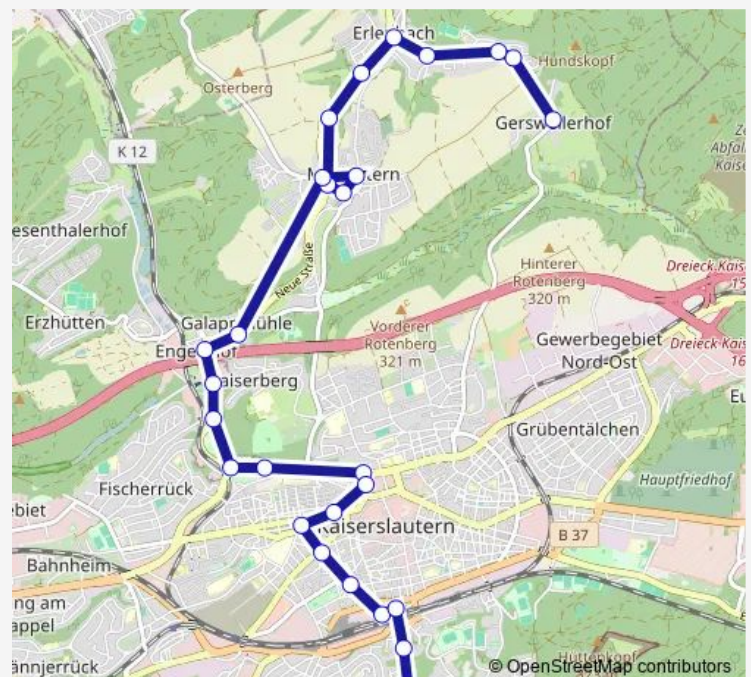

Bus E - Schülerverkehr

[Go to website](#)

Direction

Kaiserslautern, Gersweilerhof — Kaiserslaut., Schulzentrum Süd

28 stops

[Open route schedule](#)

Kaiserslautern, Gersweilerhof

Erlenbach (KL), Husarenäcker

Kaiserslaut., Stadtmitte

Kaiserslautern, Apostelkirche

Kaiserslautern, Pfaffplatz

Route schedule

Kaiserslautern, Gersweilerhof — Kaiserslaut., Schulzentrum Süd

Monday 06:59

Tuesday 06:59

Wednesday 06:59

Thursday 06:59

Friday 06:59

Saturday —

Sunday —

Route info

Direction: Kaiserslautern, Gersweilerhof

Stops: 28

Trip Duration: 0 hour 37 min

■ E - Schülerverkehr

BusMaps

Kaiserslautern, Ziegelstraße

Kaisersl., Addi-Schaurer-Platz

Kaiserslautern, Hbf

Kaiserslaut., Polizeipräsidium

Kaiserslaut., Waldschlößchen

Kaiserslautern, Dunkeltälchen