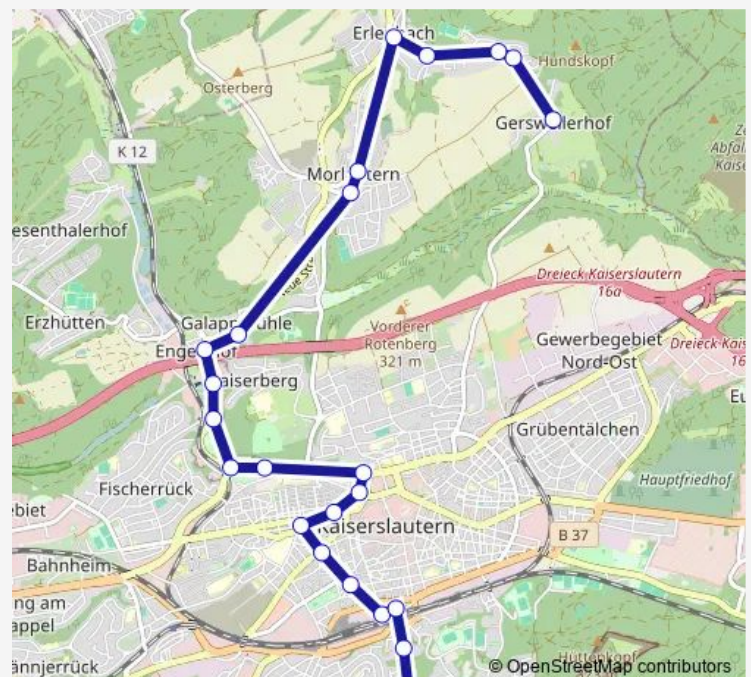

Bus E - Schülerverkehr

[Go to website](#)

Direction

Kaiserslautern, Gersweilerhof — Kaiserslaut., Schulzentrum Süd

24 stops

[Open route schedule](#)

Kaiserslautern, Gersweilerhof

Erlenbach (KL), Husarenäcker

Kaisersl., Addi-Schaurer-Platz

Kaiserslautern, Hbf

Kaiserslaut., Polizeipräsidium

Route schedule

Kaiserslautern, Gersweilerhof — Kaiserslaut., Schulzentrum Süd

Monday 06:59

Tuesday 06:59

Wednesday 06:59

Thursday 06:59

Friday 06:59

Saturday —

Sunday —

Route info

Direction: Kaiserslautern, Gersweilerhof

Stops: 24

Trip Duration: 0 hour 37 min

■ E - Schülerverkehr

BusMaps

Kaiserslaut., Waldschlößchen

Kaiserslautern, Dunkeltälchen

Kaiserslaut., Schulzentrum Süd

E - Schülerverkehr Bus time schedules and route maps are available in an offline PDF at busmaps.com. Use the busmaps.com website to see live bus times, train schedule or subway schedule, and step-by-step directions for all public transit in Kaiserslautern