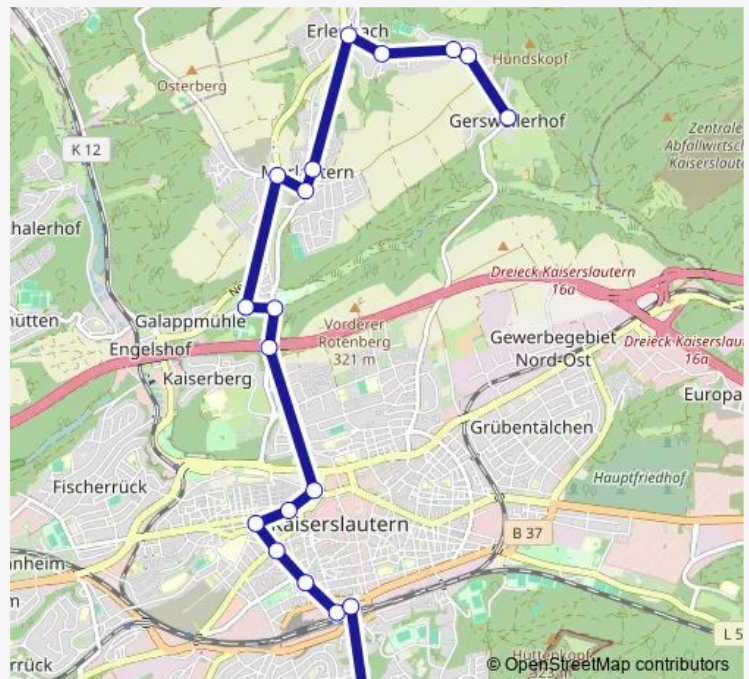

Bus E - Schülerverkehr

[Go to website](#)

Direction

Kaiserslautern, Gersweilerhof — Kaiserslaut., Schulzentrum Süd

19 stops

[Open route schedule](#)

- Kaiserslautern, Gersweilerhof
- Erlenbach (KL), Husarenäcker
- Erlenbach (KL), Bergstraße
- Erlenbach (KL), Röhrbrunnen
- Erlenbach (KL) Rathaus
- Morlautern, Ellerbach Ersatz
- Morlautern, Rathaus Ersatz
- Morlautern, Kirche
- Kaisersl., Galappmühler Straße
- Morlautern, Waschmühle Ersatz
- Kaiserslaut., Morlauterer Str.
- Kaiserslaut., Stadtmitte
- Kaiserslautern, Apostelkirche
- Kaiserslautern, Pfaffplatz
- Kaiserslautern, Ziegelstraße
- Kaisersl., Addi-Schaurer-Platz
- Kaiserslautern, Hbf
- Kaiserslaut., Polizeipräsidium
- Kaiserslaut., Schulzentrum Süd

Route schedule

Kaiserslautern, Gersweilerhof — Kaiserslaut., Schulzentrum Süd

Monday	06:55
Tuesday	06:55
Wednesday	06:55
Thursday	06:55
Friday	06:55
Saturday	—
Sunday	—

Route info

Direction: Kaiserslautern, Gersweilerhof

Stops: 19

Trip Duration: 0 hour 32 min

■ E - Schülerverkehr

Direction

Kaisersl., Schulzentrum Nord — Kaiserslautern, Wasserwerk

22 stops

[Open route schedule](#)

Kaisersl., Schulzentrum Nord

Kaiserslautern, Fachhochschule

Kaiserslautern, Fliegerstraße

Kaiserslautern, Benzingring

Kaiserslaut., Stadtmitte

Kaiserslautern, Apostelkirche

Kaiserslautern, Pfaffplatz

Kaiserslautern, Ziegelstraße

Kaisersl., Addi-Schaurer-Platz