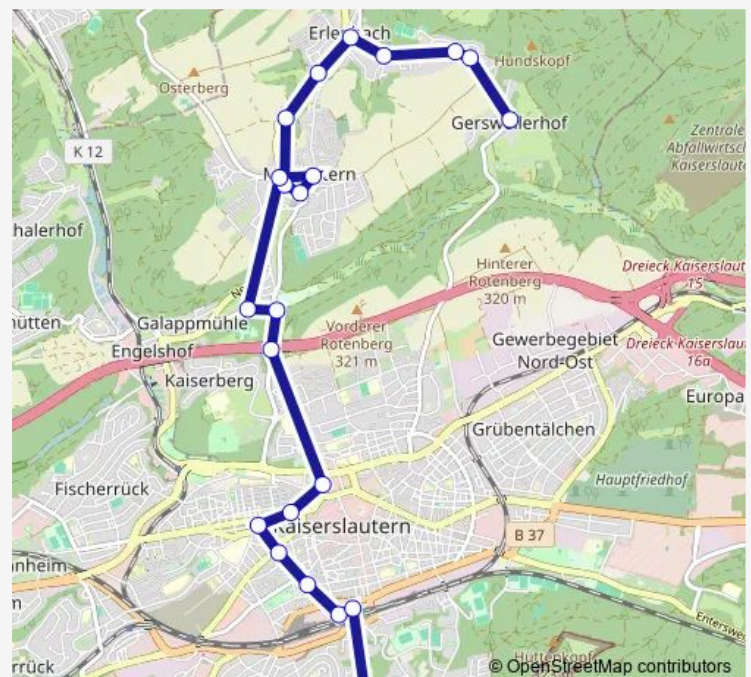

Bus E - Schülerverkehr

[Go to website](#)

Direction

Kaiserslautern, Gersweilerhof — Kaiserslaut., Schulzentrum Süd

22 stops

[Open route schedule](#)

Kaiserslautern, Gersweilerhof

Erlenbach (KL), Husarenäcker

Kaisersl., Addi-Schaurer-Platz

Kaiserslautern, Hbf

Kaiserslaut., Polizeipräsidium

Route schedule

Kaiserslautern, Gersweilerhof — Kaiserslaut., Schulzentrum Süd

Monday 06:55

Tuesday 06:55

Wednesday 06:55

Thursday 06:55

Friday 06:55

Saturday —

Sunday —

Route info

Direction: Kaiserslautern, Gersweilerhof

Stops: 22

Trip Duration: 0 hour 32 min

■ E - Schülerverkehr

Direction

Kaisersl., Schulzentrum Nord — Kaiserslautern, Wasserwerk

22 stops

[Open route schedule](#)

Kaisersl., Schulzentrum Nord

Kaiserslautern, Fachhochschule

Kaiserslautern, Fliegerstraße