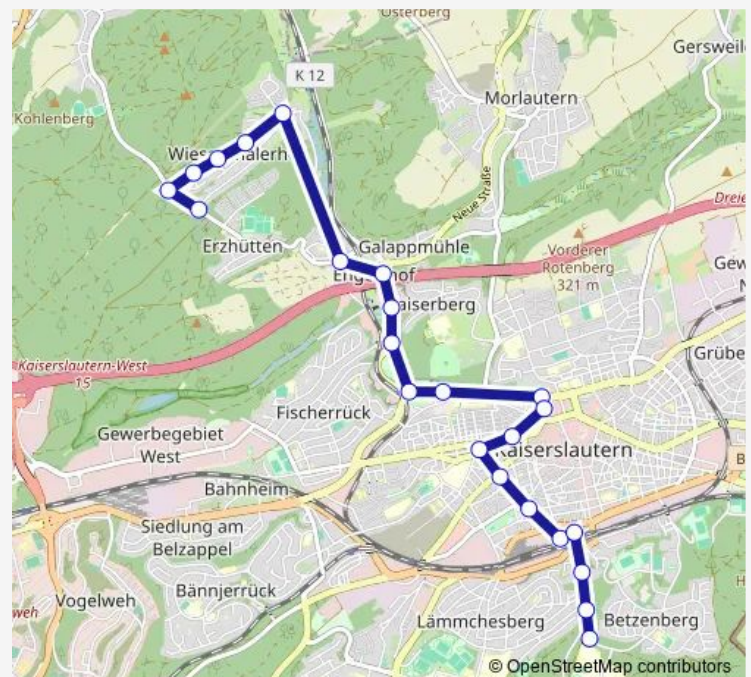

### Direction

Kaiserslaut., Wiesenthalerhof — Kaiserslaut., Schulzentrum Süd

23 stops

[Open route schedule](#)

Kaiserslaut., Wiesenthalerhof

Kaiserslautern, Erfenbach. Weg

Kaiserslautern, Am Hang

Kaiserslaut., Am Hüttenbrunnen

Kaiserslaut., Waldschlößchen

### Route schedule

Kaiserslaut., Wiesenthalerhof — Kaiserslaut., Schulzentrum Süd

Monday 07:04

Tuesday 07:04

Wednesday 07:04

Thursday 07:04

Friday 07:04

Saturday —

### Route info

Direction: Kaiserslaut., Wiesenthalerhof

Stops: 23

Trip Duration: 0 hour 28 min

■ E - Schülerverkehr

BusMaps

Kaiserslautern, Dunkeltälchen

Kaiserslaut., Schulzentrum Süd