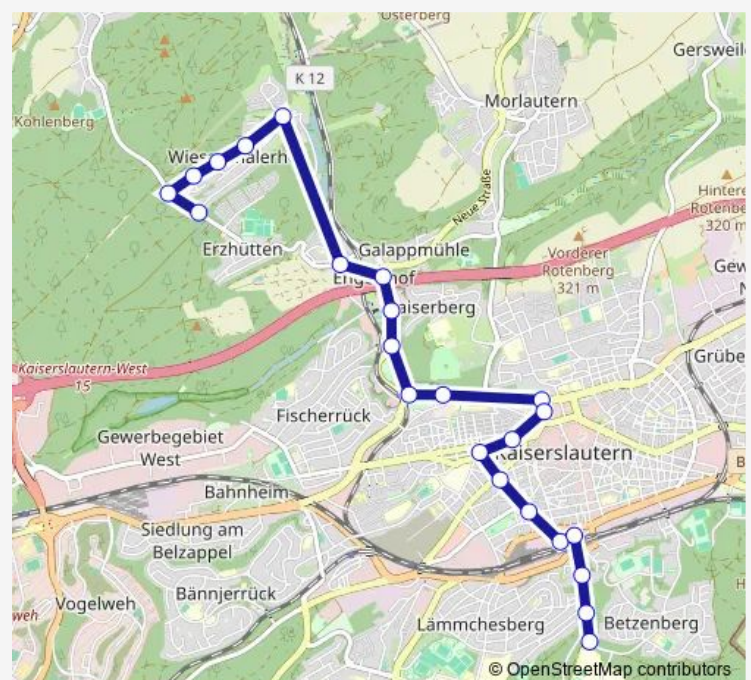

### Direction

Kaiserslaut., Wiesenthalerhof — Kaiserslaut., Schulzentrum Süd

23 stops

[Open route schedule](#)

Kaiserslaut., Wiesenthalerhof

Kaiserslautern, Erfenbach. Weg

Kaiserslautern, Am Hang

Kaiserslaut., Am Hüttenbrunnen

Kaiserslautern, Kreisverw.

Kaiserslaut., Stadtmitte

Kaiserslautern, Apostelkirche

Kaiserslautern, Pfaffplatz

Kaiserslautern, Ziegelstraße

Kaisersl., Addi-Schaurer-Platz

Kaiserslautern, Hbf

Kaiserslaut., Polizeipräsidium

### Route schedule

Kaiserslaut., Wiesenthalerhof — Kaiserslaut., Schulzentrum Süd

Monday 07:04

Tuesday 07:04

Wednesday 07:04

Thursday 07:04

Friday 07:04

Saturday —

### Route info

Direction: Kaiserslaut., Wiesenthalerhof

Stops: 23

Trip Duration: 0 hour 28 min

■ E - Schülerverkehr

BusMaps

Kaiserslautern, Dunkeltälchen

Kaiserslaut., Schulzentrum Süd