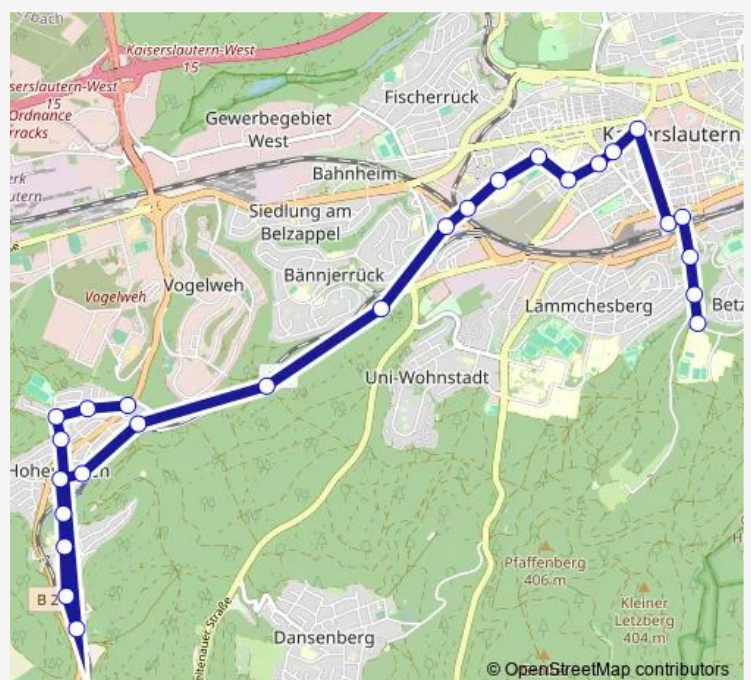

Bännjerrück, Leipziger Straße

Bännjerrück, Triftstraße

Bännjerrück, Pfaffbrücke

Kaisersl, Galgenschanze Swk

Kaiserslautern, Goetheschule

Kaiserslautern, Klinikum Süd

Kaiserslautern, Hartmannstraße

Kaiserslautern, Marienkirche

### Route schedule

Hohenecken, Grüne Dell — Kaiserslaut., Schulzentrum Süd

Monday 06:57

Tuesday 06:57

Wednesday 06:57

Thursday 06:57

Friday 06:57

Saturday —

### Route info

Direction: Hohenecken, Grüne Dell

Stops: 26

Trip Duration: 0 hour 45 min

■ E - Schülerverkehr

BusMaps

Kaiserslautern, Hbf

Kaiserslaut., Polizeipräsidium