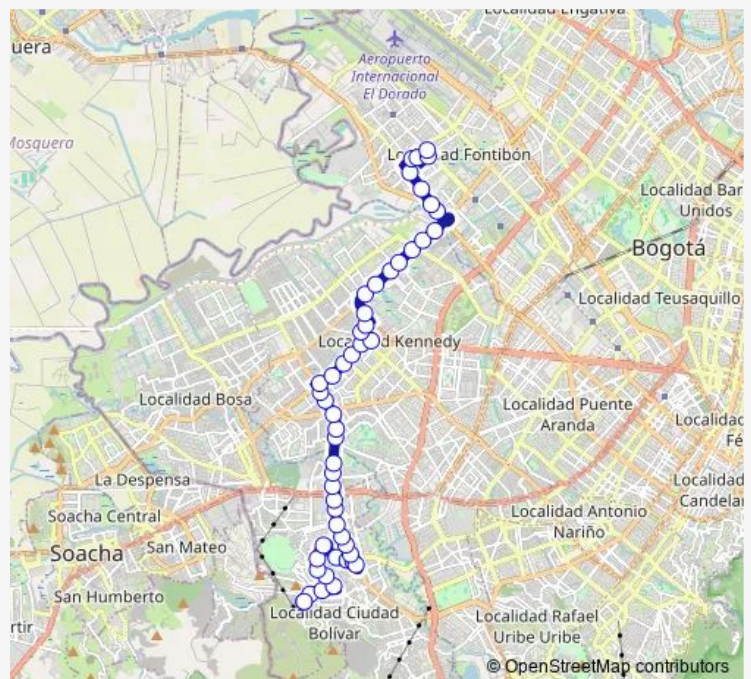

AV. V/cio - CL 57H Sur

AV. V/cio - CL 56D Sur

AV. V/cio - CL 54B Sur

Route schedule

DG 77 Sur - TV 44A Br. Potosi — DG 77 Sur - TV 44A Br. Potosi

Monday 03:30-21:00

Tuesday 03:30-21:00

Wednesday 03:30-21:00

Thursday 03:30-21:00

Friday 03:30-21:00

Saturday 03:30-21:00

Sunday 05:00-20:34

Route info

Direction: DG 77 Sur - TV 44A Br. Potosi

Stops: 51

Trip Duration: 3 hour 2 min

AV. A. Mejía - CL 38C Sur

AV. A. Mejía - CL 36A Sur

AV. A. Mejía - CL 34 Sur

AV. De las Américas - KR 79A

AV. A. Mejía - CL 2

AV. A. Mejía - AV. Américas

AV. Américas - KR 82A

AV. C. de Cali - AV. Américas