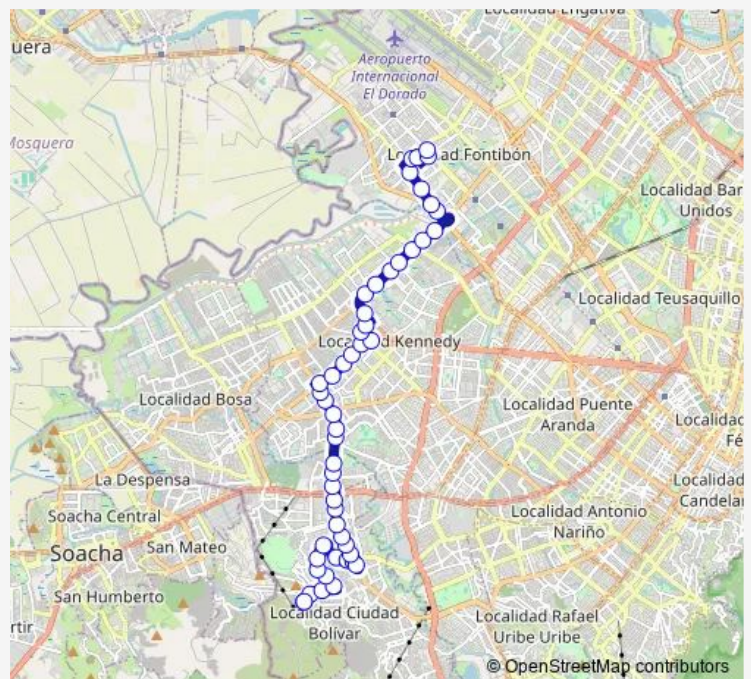

Av. v/cio - CL 54 B Sur

### Route schedule

DG 77 Sur - TV 44A Br. Potosi — DG 77 Sur - TV 44A Br. Potosi

Monday 03:30-21:00

Tuesday 03:30-21:00

Wednesday 03:30-21:00

Thursday 03:30-21:00

Friday 03:30-21:00

Saturday 03:30-21:00

### Route info

Direction: DG 77 Sur - TV 44A Br. Potosi

Stops: 51

Trip Duration: 2 hour 36 min

K629 — Fontibon Centro

AV. V/cio - TV 77P Bis

AV. V/cio - KR 78

AV. V/cio - KR 78g