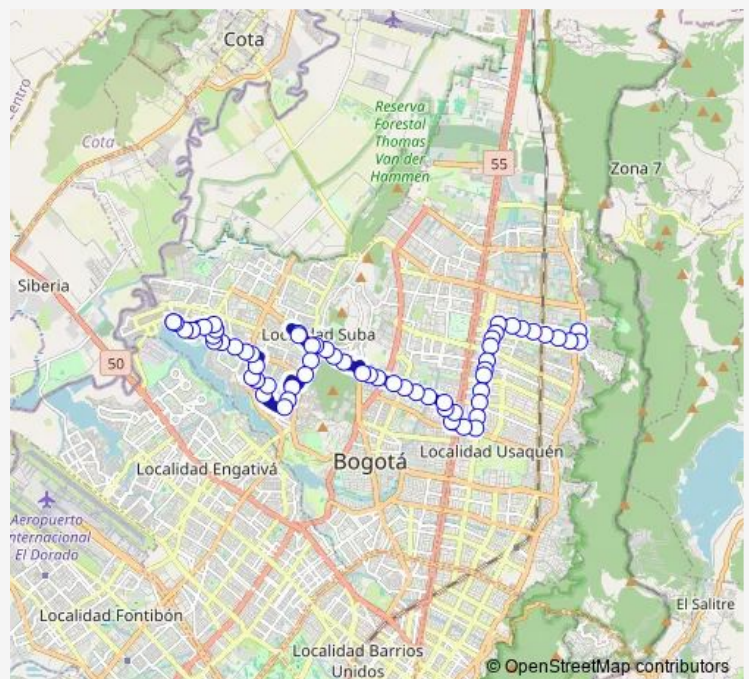

AK 19 - CL 142

AK 19 - CL 137

AK 19 - AC 134

AC 134 - KR 20

Route schedule

CL 132 - KR 145a Br Villa Gloria Gaitana — CL 132 - KR 145a Br Villa Gloria Gaitana

Monday 04:30-21:19

Tuesday 04:30-21:19

Wednesday 04:30-21:19

Thursday 04:30-21:19

Friday 04:30-21:19

Saturday 05:39-21:19

Sunday 06:01-20:44

Route info

Direction: CL 132 - KR 145a Br Villa Gloria Gaitana

Stops: 62

Trip Duration: 3 hour 29 min

C118 — Suba Berlin

KR 45A - CL 134a

KR 45A - CL 137

CL 137 - KR 47

AC 138 - KR 49

AC 138 - KR 54

AC 138 - KR 56