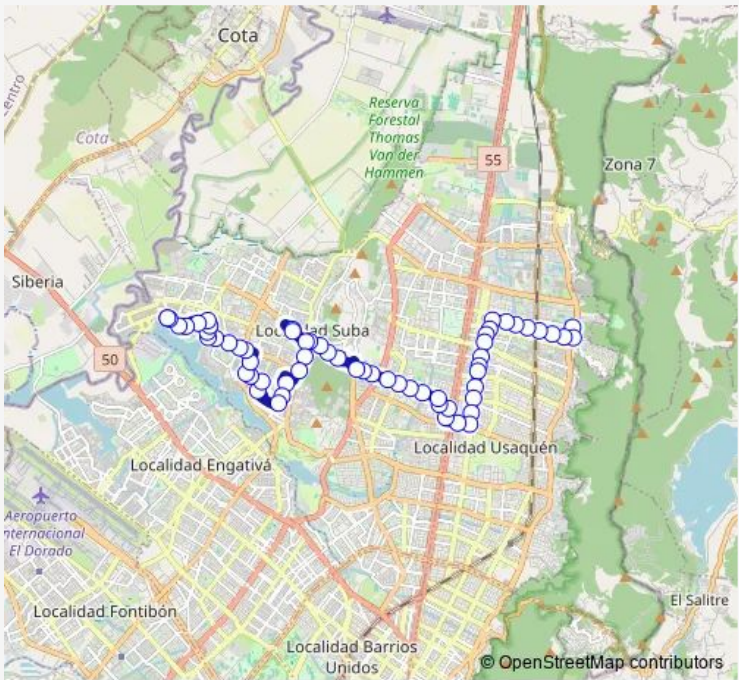

Bus C118 Suba Berlin

[Go to website](#)

Direction
 CL 132 - KR 145A Br Villa Gloria Gaitana — CL 132 - KR 145A Br Villa Gloria Gaitana
 62 stops
[Open route schedule](#)

- CL 132 - KR 145A Br Villa Gloria Gaitana
- CL 165 - AK 7
- AK 7 - CL 163a
- CL 163A - KR 7D San Cristóbal Norte
- CL 163a - KR 8c
- CL 163a - KR 8g
- CL 163a - KR 13a
- CL 163a - KR 14d
- CL 163a - KR 16a
- KR 18A - CL 163
- AC 161 - KR 18a
- AK 19 - CL 160
- AK 19 - CL 154
- AK 19 - CL 152
- AK 19 - CL 150
- AK 19 - CI148
- AK 19 - CL 145
- AK 19 - CL 142
- AK 19 - CL 137
- AK 19 - AC 134
- AC 134 - KR 20

Route schedule
 CL 132 - KR 145A Br Villa Gloria Gaitana — CL 132 - KR 145A Br Villa Gloria Gaitana

Monday	04:30-21:19
Tuesday	04:30-21:19
Wednesday	04:30-21:19
Thursday	04:30-21:19
Friday	04:30-21:19
Saturday	05:39-21:19
Sunday	06:01-20:44

Route info
 Direction: CL 132 - KR 145A Br Villa Gloria Gaitana
 Stops: 62
 Trip Duration: 3 hour 20 min

KR 45A - CL 134a

KR 45A - CL 137

CL 137 - KR 47

AC 138 - KR 49

AC 138 - KR 54

AC 138 - KR 56

AC 138 - KR 57

The schedule is provided in the local timezone. Times with "(+1)" indicate departures on the next day.

PDF file created on 2025-01-16

2024 BusMaps.com - All Rights Reserved