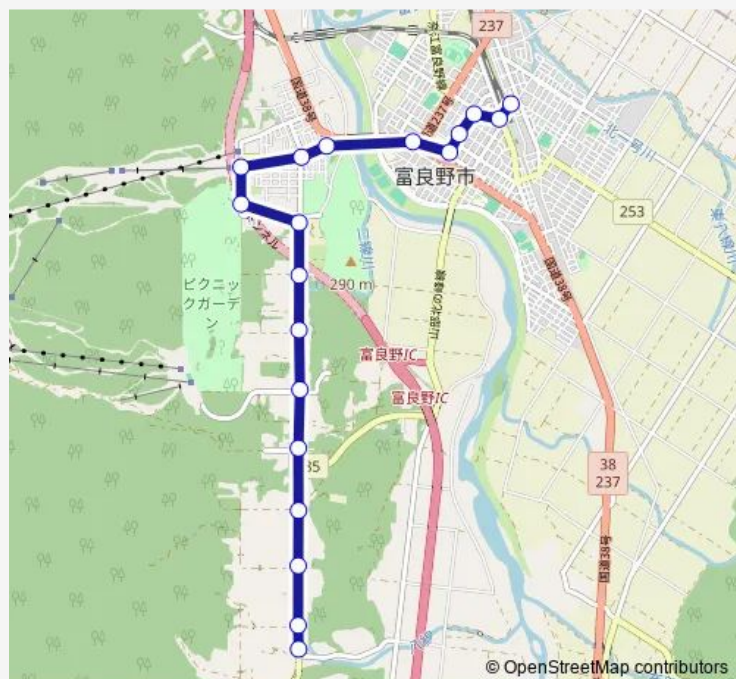

### Route schedule

協会病院 — 9線(御料線)

Monday 08:05-16:05

Tuesday 08:05-16:05

Wednesday 08:05-16:05

Thursday 08:05-16:05

Friday 08:05-16:05

Saturday 08:05-16:05

### Route info

Direction: 協会病院

Stops: 19

Trip Duration: 0 hour 21 min

■ 御料線

## Direction

9線(御料線) — 協会病院

19 stops

[Open route schedule](#)

9線(御料線)

8線(御料線)

7線

6線