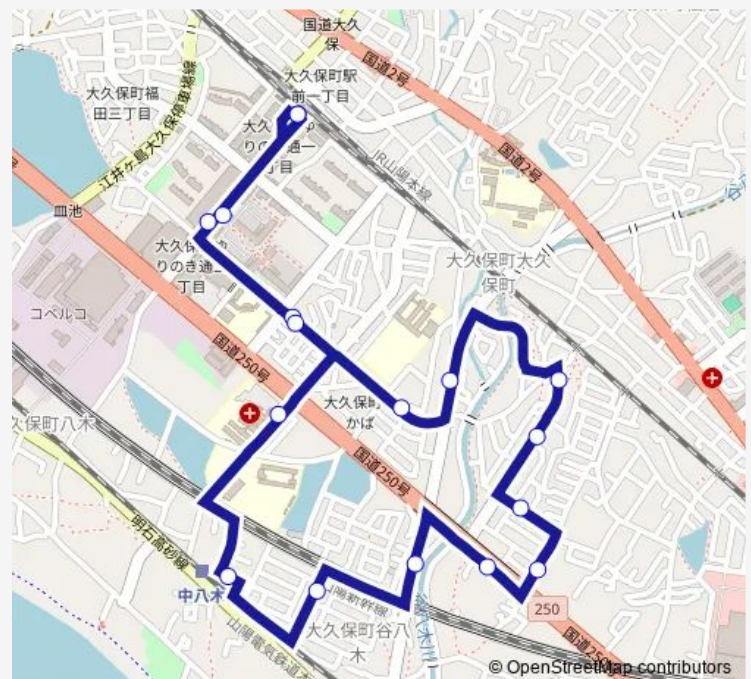

Direction

J r 大久保駅南口 — J r 大久保駅南口

17 stops

[Open route schedule](#)

J r 大久保駅南口

ゆりのき通2丁目

大久保南小学校

大久保中学校南

下山崎

住吉神社

谷八木2号公園

谷八木1号公園

焼野池

谷八木福井谷公園

道屋

谷八木堂田公園

山陽中八木駅北

明石医療センター

大久保南小学校

ゆりのき通2丁目

J r 大久保駅南口

Route schedule

J r 大久保駅南口 — J r 大久保駅南口

Monday 07:00-20:00

Tuesday 07:00-20:00

Wednesday 07:00-20:00

Thursday 07:00-20:00

Friday 07:00-20:00

Saturday 07:00-20:00

Sunday 07:00-20:00

Route info

Direction: J r 大久保駅南口

Stops: 17

Trip Duration: 0 hour 24 min