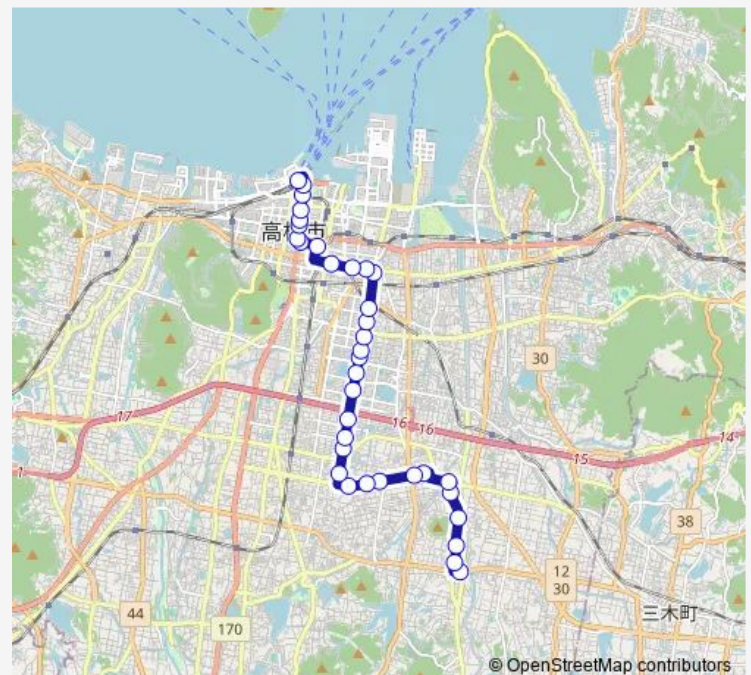

### Route schedule

山田総合センター — 高松駅

Monday 07:13-19:52

Tuesday 07:13-19:52

Wednesday 07:13-19:52

Thursday 07:13-19:52

Friday 07:13-19:52

Saturday 08:34-19:52

### Route info

Direction: 山田総合センター

Stops: 35

Trip Duration: 0 hour 50 min

川島線

BusMaps

レインボーロード入口

玉藻中学前