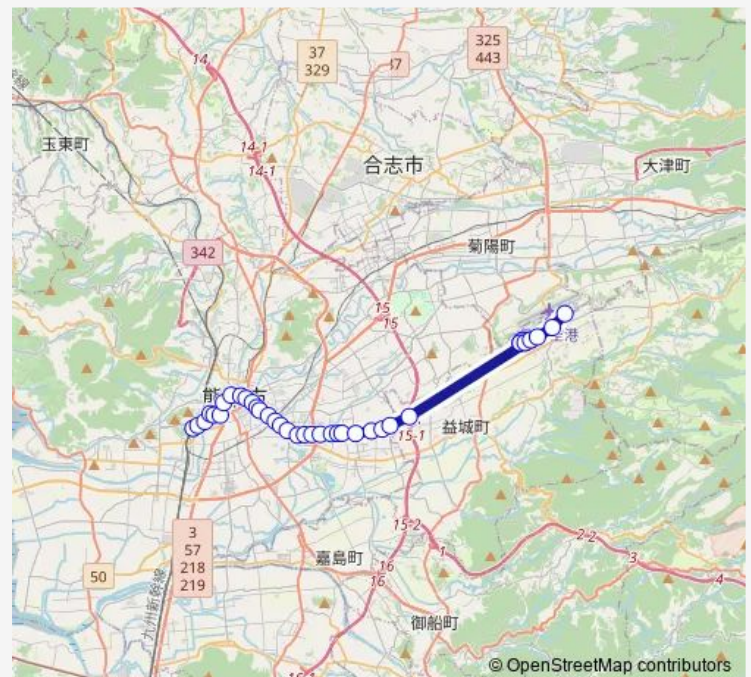

### Route schedule

熊本駅前 — 阿蘇くまもと空港

Monday 07:10-08:35

Tuesday 07:10-08:35

Wednesday 07:10-08:35

Thursday 07:10-08:35

Friday 07:10-08:35

Saturday —

### Route info

Direction: 熊本駅前

Stops: 39

Trip Duration: 1 hour 3 min

■ K4-2 : 熊本駅→県庁~テクノ→阿蘇くまもと空港

東部まちづくりセンター前

錦ヶ丘住宅前

自衛隊前