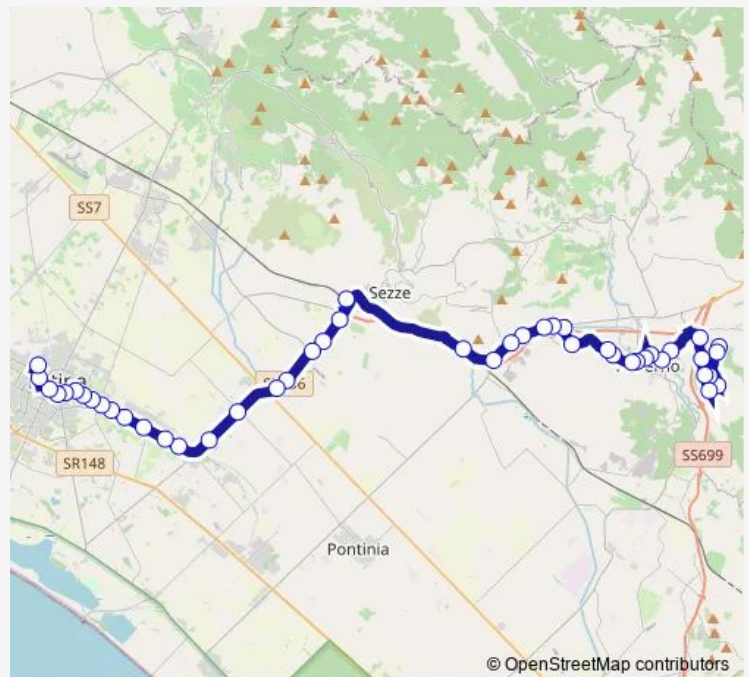

Priverno | Pruneto # f3840

Priverno | Via Madonna Grazie Via Monti Lepini # f3842

Priverno | Via Monti Lepini (Svincolo Superstrada) # f3530

Priverno | Via Monti Lepini Via Staffaro # f3531

Route schedule

Roccasecca dei Volsci | piazza Santa Maria # f3652 — Latina | Terminal Bus # f3092

Monday	05:45-06:35
Tuesday	05:45-06:35
Wednesday	05:45-06:35
Thursday	05:45-06:35
Friday	05:45-06:35
Saturday	—
Sunday	—

Route info

Direction: Roccasecca dei Volsci | piazza Santa Maria # f3652

Stops: 46

Trip Duration: 1 hour 15 min

Priverno | Via Monti Lepini Via Fascia # f3532

Sezze | Via Monti Lepini Via Fascia # f3533

Sezze | Ceriara # f3843