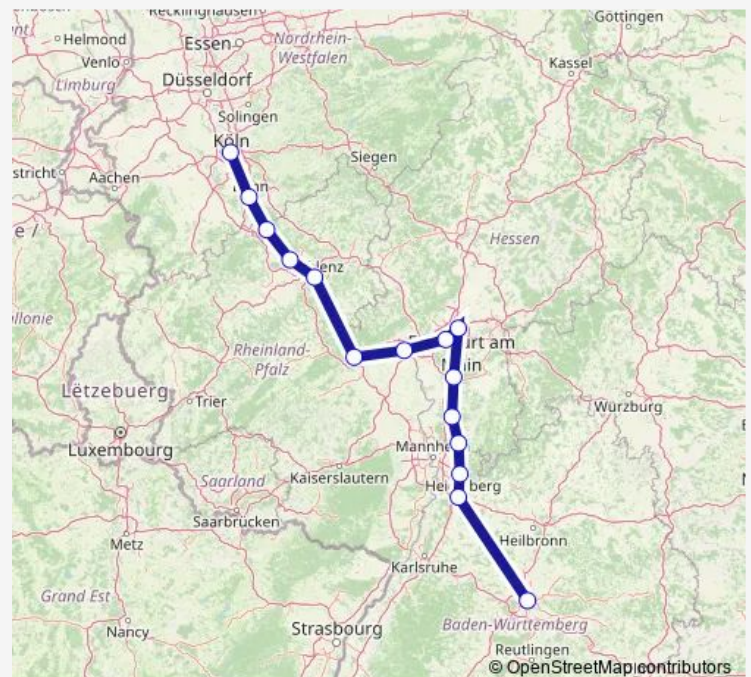

Mainz Hbf

Frankfurt(M) Flughafen Fernbf

Frankfurt(Main)Hbf

Darmstadt Hbf

Bensheim

Weinheim(Bergstr)Hbf

Heidelberg Hbf

Wiesloch-Walldorf

Saturday —

Sunday —

Route info

Direction: Köln Hbf

Stops: 11

Trip Duration: 4 hour 54 min

■ IC 2419

Direction

Köln Hbf — Stuttgart Hbf

15 stops

[Open route schedule](#)

Köln Hbf

Bonn Hbf

Remagen

Andernach

Koblenz Hbf