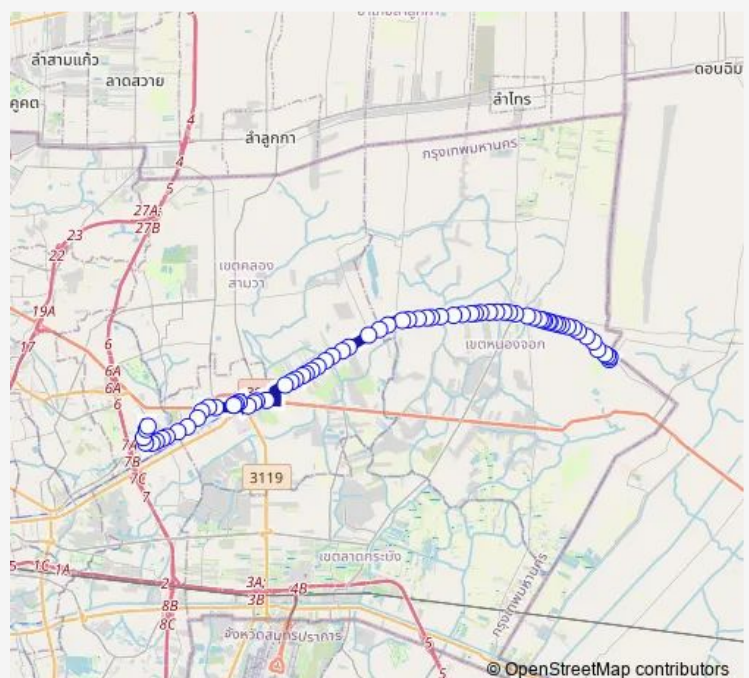

ท่ารถบ้านเอื้ออาทร สันติสุข;Baan Eua Arthon Santisuk —
ท่ารถสวนสยาม (สาย 526);Siam Park Bus Depot (Line 526)

Monday 00:01

Tuesday 00:01

Wednesday 00:01

Thursday 00:01

Friday 00:01

Saturday 00:01

Sunday 00:01

Route info

Direction: ท่ารถบ้านเอื้ออาทร สันติสุข;Baan Eua Arthon Santisuk

Stops: 72

Trip Duration: 1 hour 38 min

ตรงข้ามปั๊มน้ำมันบางจาก หนองจอก;Opposite Bangchak Gas Station Nong Chok

ถนนอยู่วิทยา; Yuwitthaya Road