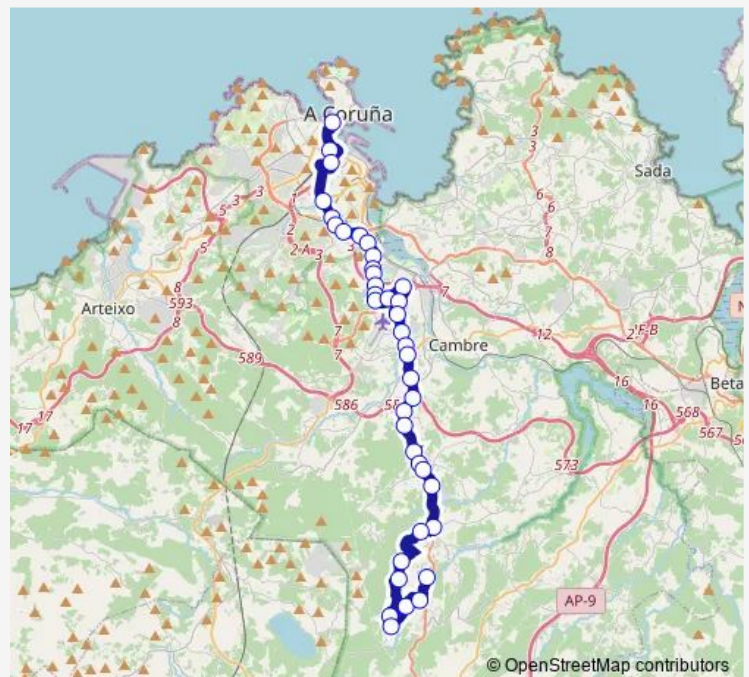

### Route schedule

Entrexardíns — A Ponte Lago

Monday 06:10-19:50

Tuesday 06:10-19:50

Wednesday 06:10-19:50

Thursday —

Friday 06:10-19:50

Saturday 07:50-19:50

### Route info

Direction: Entrexardíns

Stops: 39

Trip Duration: 0 hour 55 min

XG881013 — Entrexardíns-A Ponte Lago

A Pena Sigras

Sigras Venezuela

A Rocha