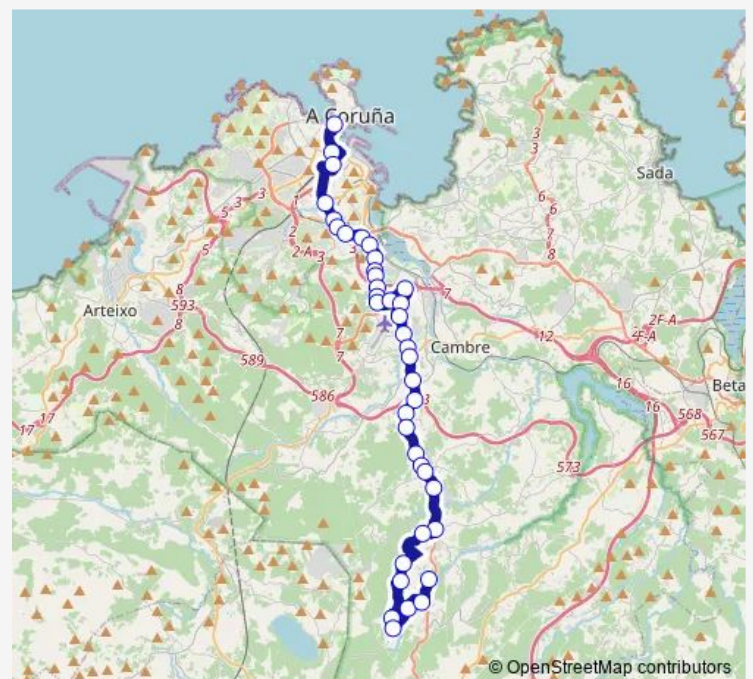

Thursday 06:10-19:50

Friday 06:10-19:50

Saturday 07:50-19:50

Sunday 07:50-19:50

Route info

Direction: Entrexardíns

Stops: 39

Trip Duration: 0 hour 55 min

Xg881013 — Entrexardíns-A Ponte Lago

BusMaps

A Pena Sigras

Sigras Venezuela

A Rocha

Altamira Iglesia

Altamira Lavadero

Tabeaio Corte Inglés