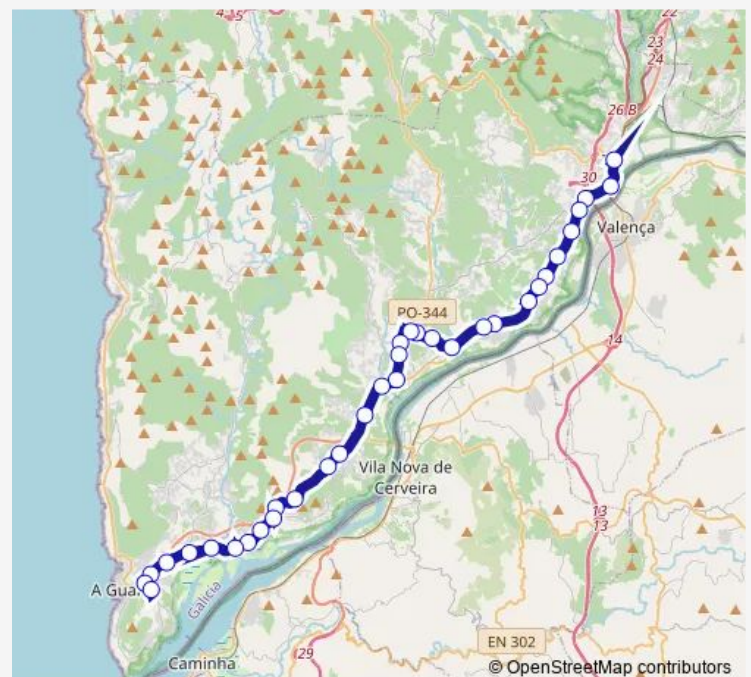

Tomiño- Instituto

Tomiño-Centro Saúde

Tomiño (Avda. Baixo Miño)

Tomiño-Antiga Gasolineira

Tomiño-SAN Benito

Vilar De Matos

Estas

Figueiro

### Route schedule

Tui (rúa Ourense) — IES A Sangriña

Monday 07:30

Tuesday 07:30

Wednesday 07:30

Thursday —

Friday 07:30

Saturday —

### Route info

Direction: Tui (rúa Ourense)

Stops: 34

Trip Duration: 0 hour 45 min

■ XG883076 — les A Sangriña-Tui (rúa Ourense)

Goian (Tollo)

Tabagon (Bodega)

Tabagon (A Portela)