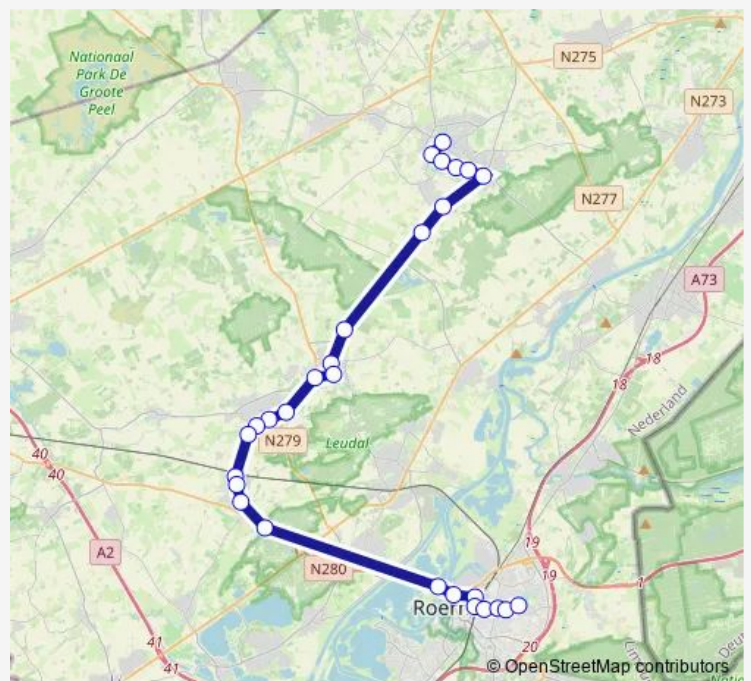

Direction

Peel en Maas, Panningen Centrum — Roermond, Maasniel Marathonlaan

28 stops

[Open route schedule](#)

Peel en Maas, Panningen Centrum

Peel en Maas, Panningen Kerkstraat

Peel en Maas, Panningen Raadhuisstraat

Leudal, Roggel Kloosterstraat

Leudal, Roggel Brugstraat

Leudal, Roggel Heufke

Leudal, Heythuysen Walk/N279

Leudal, Heythuysen Oude Trambaan

Leudal, Heythuysen Belenbroeklaan

Leudal, Heythuysen Huize Sint Charles

Leudal, Baexem Nieuwstraat

Leudal, Baexem Kerkstraat

Leudal, Baexem Dorpstraat

Leudal, Baexem Rijksweg Azc

Roermond, Hatenboer/De Weerd

Route schedule

Peel en Maas, Panningen Centrum — Roermond, Maasniel Marathonlaan

Monday	06:56-07:26
Tuesday	06:56-07:26
Wednesday	06:56-07:26
Thursday	06:56-07:26
Friday	06:56-07:26
Saturday	—
Sunday	—

Route info

Direction: Peel en Maas, Panningen Centrum

Stops: 28

Trip Duration: 0 hour 47 min