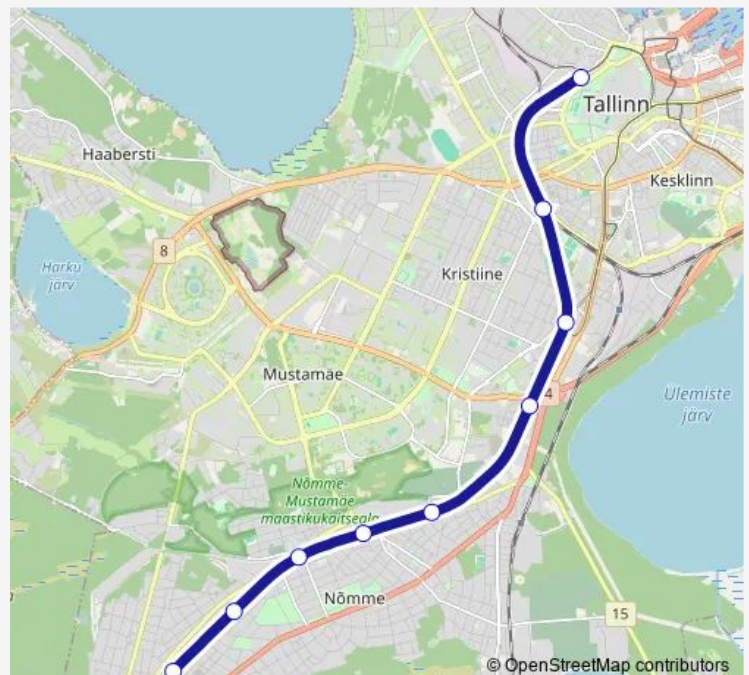

**Rail R11 Tallinn - Pääsküla**[Go to website](#)**Direction**

Tallinn — Pääsküla

9 stops

[Open route schedule](#)

Tallinn

Lilleküla

Tondi

Järve

Tuesday 08:27-23:47

Wednesday 08:27-23:47

Thursday 08:27-23:47

Friday 08:27-23:47

Saturday 06:47-23:47

Sunday 06:47-23:47

**Route info**

Direction: Tallinn

Stops: 9

Trip Duration: 0 hour 18 min

**R11** — Tallinn - Pääsküla**BusMaps**

**Direction**

Pääsküla — Tallinn

9 stops

[Open route schedule](#)

Pääsküla