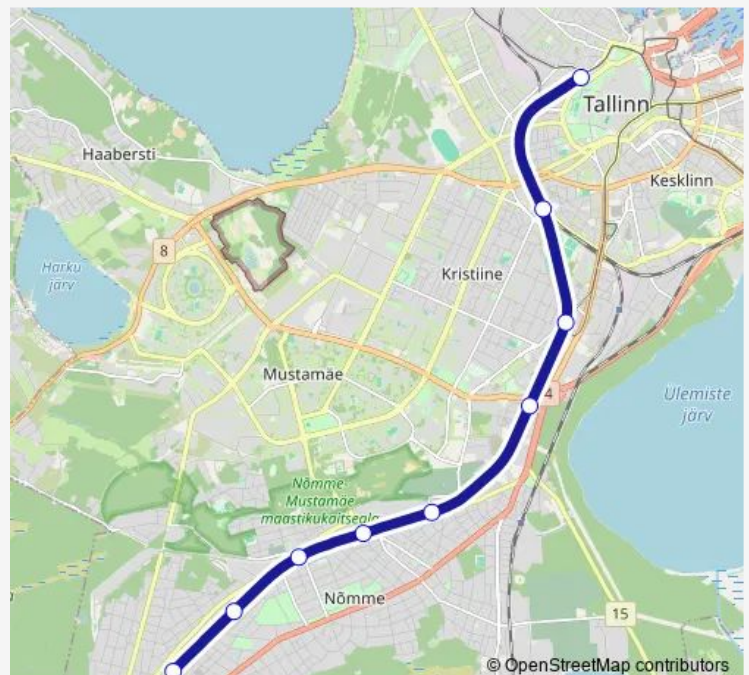

Rail R11 Tallinn - Pääsküla[Go to website](#)**Direction**

Tallinn — Pääsküla

9 stops

[Open route schedule](#)

Tallinn

Lilleküla

Tondi

Järve

Tuesday 08:27-23:47

Wednesday 08:27-23:47

Thursday 08:27-23:47

Friday 08:27-23:47

Saturday 06:47-23:47

Sunday 06:47-23:47

Route info

Direction: Tallinn

Stops: 9

Trip Duration: 0 hour 18 min

**R11 — Tallinn - Pääsküla****BusMaps**

Direction

Pääsküla — Tallinn

9 stops

[Open route schedule](#)

Pääsküla