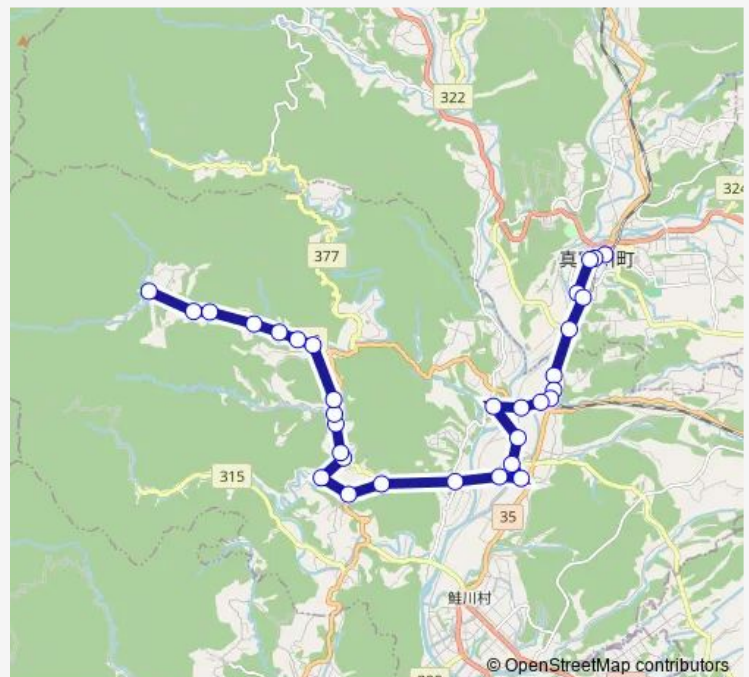

### Route schedule

大芦沢 — 真室川駅前

Monday	06:50-08:20
Tuesday	06:50-08:20
Wednesday	06:50-08:20
Thursday	06:50-08:20
Friday	06:50-08:20
Saturday	—
Sunday	—

### Route info

Direction: 大芦沢

Stops: 32

Trip Duration: 0 hour 50 min

■ 鮭川村村営バス 大芦沢 ~ 豊里駅線

高土井入口

南石名坂

石名坂十字路

## Route info

Direction: 大芦沢

Stops: 32

Trip Duration: 0 hour 49 min

豊里駅前

石名坂十字路

京塚

月立

## Route schedule

真室川駅前 — 大芦沢

Monday 12:20-17:35

Tuesday 12:20-17:35

Wednesday 12:20-17:35

Thursday 12:20-17:35

Friday 12:20-17:35

Saturday —