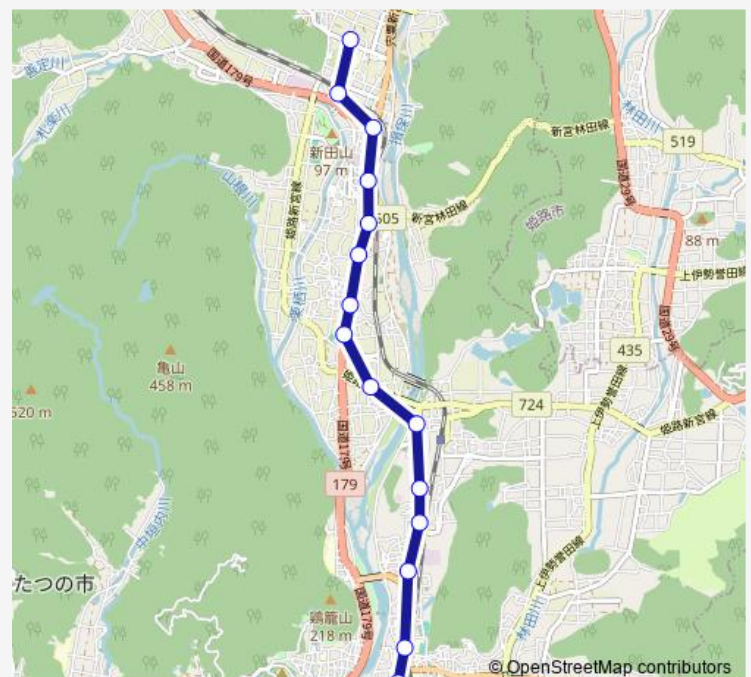

Direction

本竜野駅 — しんぐう総合センター

16 stops

[Open route schedule](#)

本竜野駅
 日飼
 龍野東中学校前
 島田南
 島田
 東鷲崎南
 東鷲崎公民館前
 鷲崎
 船渡
 越部
 八重垣病院前
 井野原
 砂子
 新宮公民館
 播磨新宮駅
 しんぐう総合センター

Route schedule

本竜野駅 — しんぐう総合センター

Monday	08:45
Tuesday	08:45
Wednesday	08:45
Thursday	08:45
Friday	08:45
Saturday	08:45
Sunday	—

Route info

Direction: 本竜野駅

Stops: 16

Trip Duration: 0 hour 24 min

Bus time schedules and route maps are available in an offline PDF at busmaps.com. Use the busmaps.com website to see live bus times, train schedule or subway schedule, and step-by-step directions for all public transit in Tatsuno

The schedule is provided in the local timezone. Times with "(+1)" indicate departures on the next day.

PDF file created on 2025-03-15

2024 BusMaps.com - All Rights Reserved