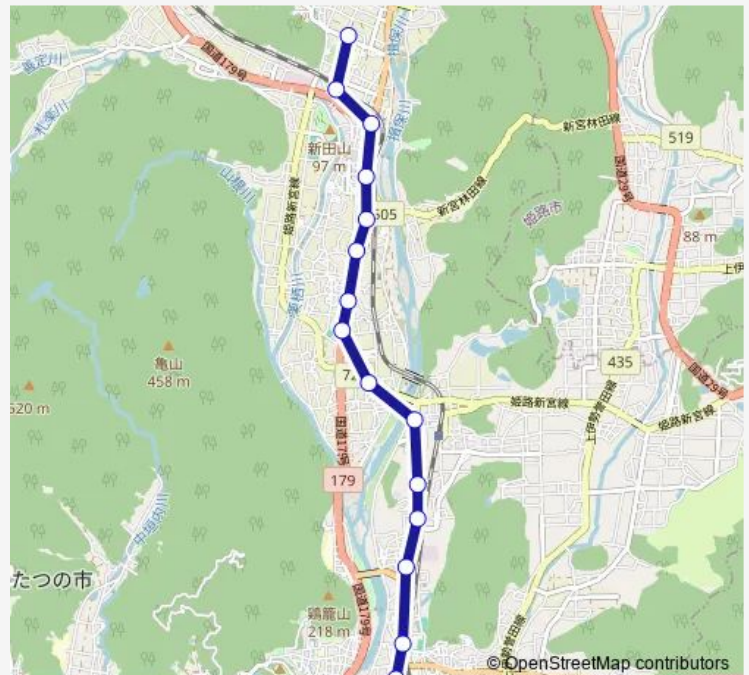

Direction

本竜野駅 — しんぐう総合センター

16 stops

[Open route schedule](#)

- 本竜野駅
- 日飼
- 龍野東中学校前
- 島田南
- 島田
- 東鶯崎南
- 東鶯崎公民館前
- 鶯崎
- 船渡
- 越部
- 八重垣病院前
- 井野原
- 砂子
- 新宮公民館
- 播磨新宮駅
- しんぐう総合センター

Route schedule

本竜野駅 — しんぐう総合センター

Monday	08:45
Tuesday	08:45
Wednesday	08:45
Thursday	08:45
Friday	08:45
Saturday	08:45
Sunday	—

Route info

Direction: 本竜野駅

Stops: 16

Trip Duration: 0 hour 24 min

Bus time schedules and route maps are available in an offline PDF at busmaps.com. Use the busmaps.com website to see live bus times, train schedule or subway schedule, and step-by-step directions for all public transit in Aioi

The schedule is provided in the local timezone. Times with "(+1)" indicate departures on the next day.

PDF file created on 2025-01-16

2024 BusMaps.com - All Rights Reserved