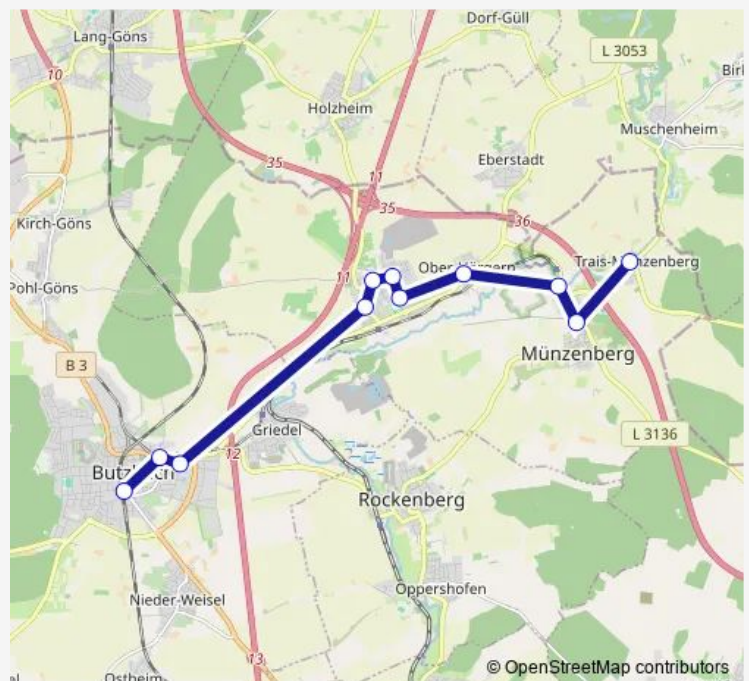

Gambach Blumenstraße Vmünzenberg

Gambach Brückfeldstraße Vmünzenberg

Gambach Kirche Nbutzbach

Gambach Bahnhofstraße Nbutzbach

Butzbach Einkaufszentrum Ost Vgriedel

Butzbach Ostbahnhof Vgriedel

Butzbach Bahnhof Bussteig 2

### Route schedule

Trais Nmünzenberg — Butzbach Bahnhof Bussteig 2

Monday 08:10-20:00

Tuesday 08:10-20:00

Wednesday —

Thursday 08:10-20:00

Friday 08:10-20:00

Saturday —

### Route info

Direction: Trais Nmünzenberg

Stops: 11

Trip Duration: 0 hour 23 min

■ FB-52

BusMaps