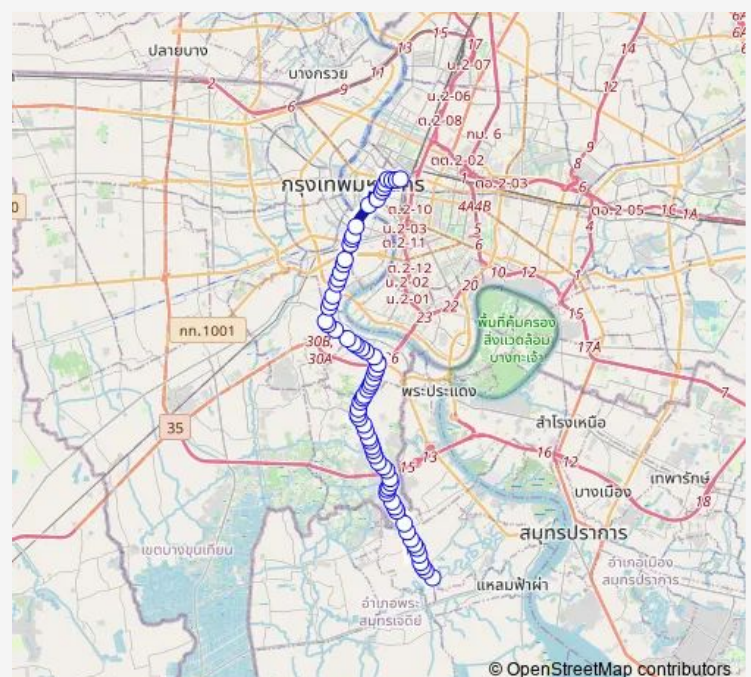

ตรงข้ามหมู่บ้านชวนชื่น ประชาอุทิศ-สุขสวัสดิ์;Opposite Chuan Chuenprachauthit-Suksawat Village

วัดทุ่งครุ;Wat Thung Khru

หลังแยกครุใน;After Khru Nai Junction

Route schedule

ท่าปล่อยรถวัดคู่สร้าง;Bus Terminal Kusang Temple —
ท่ารถมหานาค;Mahanak Bus Terminal

Monday 00:01

Tuesday 00:01

Wednesday 00:01

Thursday 00:01

Friday 00:01

Saturday 00:01

Sunday 00:01

Route info

Direction: ท่าปล่อยรถวัดคู่สร้าง;Bus Terminal Kusang Temple

Stops: 71

Trip Duration: 1 hour 44 min

4-6 (21) — วัดคู่สร้าง - มหานาค;Wat Kusang - Maha Nak

BusMaps

คลองรางจาก;Khlong Rang Chak

ตรงข้าม สน.ทุ่งครุ;Opposite Thung Khru Police Station