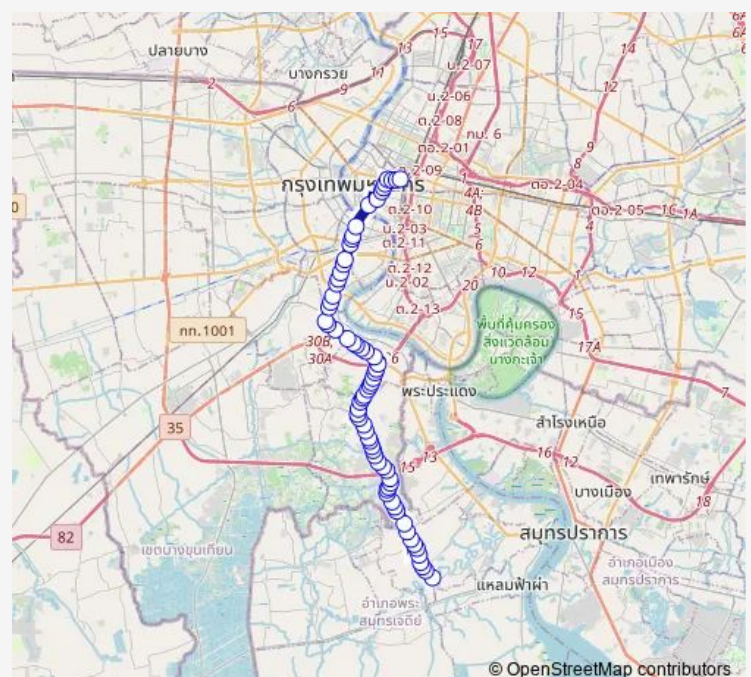

ตรงข้ามหมู่บ้านชวนชื่น ประชาอุทิศ-สุขสวัสดิ์;Opposite Chuan Chuenprachauthit-Suksawat Village

วัดทุ่งครุ;Wat Thung Khru

หลังแยกครุไฉน;After Khru Nai Junction

Route schedule

ท่าปล่อยรถวัดคู่สร้าง;Bus Terminal Kusang Temple —
ท่ารถมหานาค;Mahanak Bus Terminal

Monday 00:01

Tuesday 00:01

Wednesday 00:01

Thursday 00:01

Friday 00:01

Saturday 00:01

Sunday 00:01

Route info

Direction: ท่าปล่อยรถวัดคู่สร้าง;Bus Terminal Kusang Temple

Stops: 71

Trip Duration: 1 hour 44 min

4-6 (21) — วัดคู่สร้าง - มหานาค;Wat Kusang - Maha Nak

BusMaps

คลองรางจาก;Khlong Rang Chak

ตรงข้าม สน.ทุ่งครุ;Opposite Thung Khru Police Station