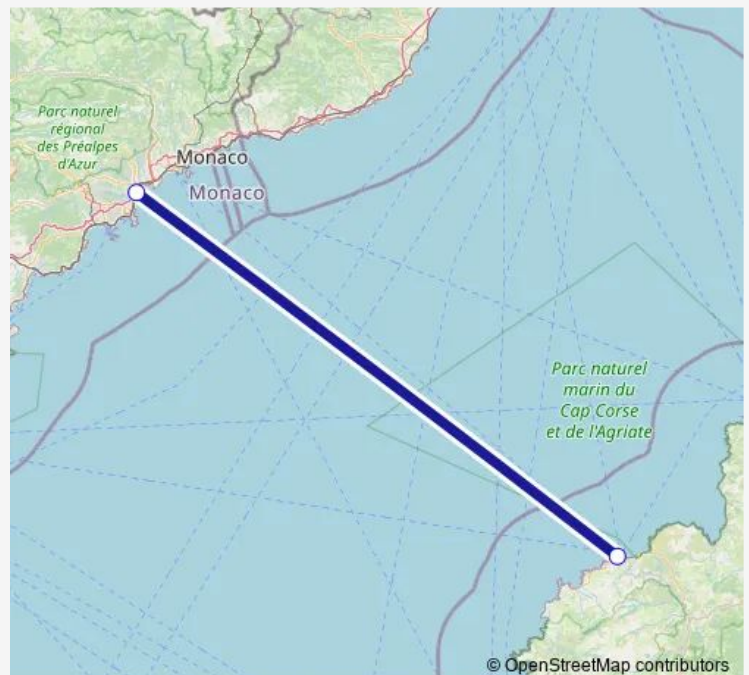

Ferry FRILR-FRNCE L'Ile Rousse - Nizza

[Go to website](#)

Direction

Porto di L'Ile Rousse — Porto di Nice

2 stops

[Open route schedule](#)

Porto di L'Ile Rousse

Porto di Nice

Route schedule

Porto di L'Ile Rousse — Porto di Nice

Monday	07:30-22:30
Tuesday	07:00-15:45
Wednesday	07:30
Thursday	08:00
Friday	07:30-14:30
Saturday	07:00-15:30
Sunday	07:00-18:45

Route info

Direction: Porto di L'Ile Rousse

Stops: 2

Trip Duration: 5 hour 45 min

FRILR-FRNCE — L'Ile Rousse - Nizza

BusMaps