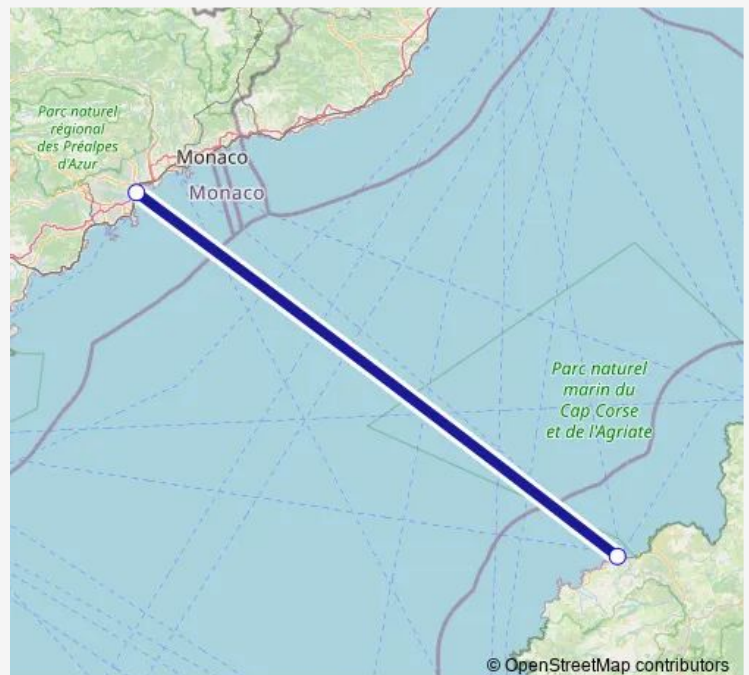

Ferry Frilr-Frnce L'Ile Rouse - Nizza

[Go to website](#)

Direction

Porto di L'Ile Rouse — Porto di Nice

2 stops

[Open route schedule](#)

Porto di L'Ile Rouse

Porto di Nice

Route schedule

Porto di L'Ile Rouse — Porto di Nice

Monday	07:30-22:30
Tuesday	07:00-15:45
Wednesday	07:30
Thursday	08:00
Friday	07:30-14:30
Saturday	07:00-15:30
Sunday	07:00-18:45

Route info

Direction: Porto di L'Ile Rouse

Stops: 2

Trip Duration: 7 hour 0 min