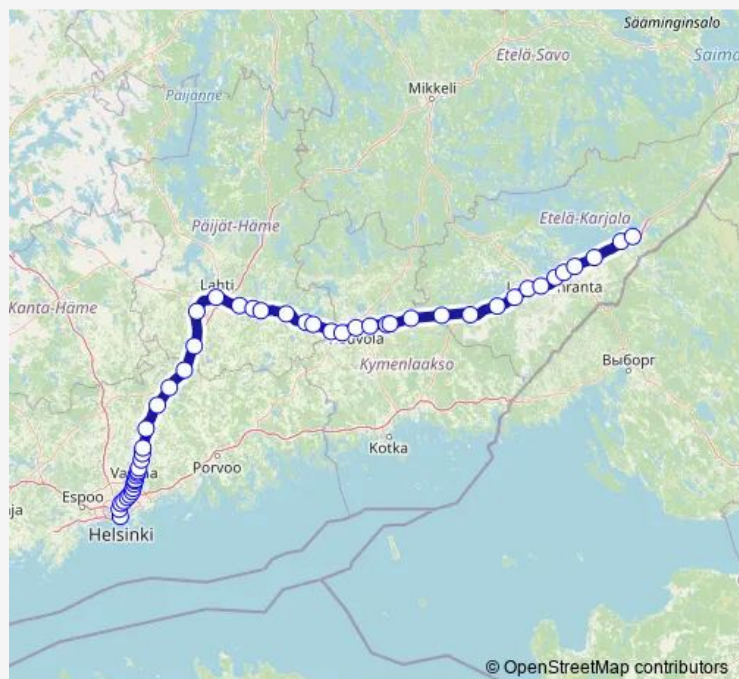

Haarajoki

Korvensuo

Mäntsälä

Route schedule

Helsinki — Imatra

Monday —

Tuesday —

Wednesday 21:19

Thursday —

Friday —

Saturday 21:19

Sunday 21:19

Route info

Direction: Helsinki

Stops: 50

Trip Duration: 2 hour 36 min

■ S 115 — Helsinki - Imatra

Sipilä

Henna

Hakosilta

Lahti

Villähde

Nastola

Uusikylä