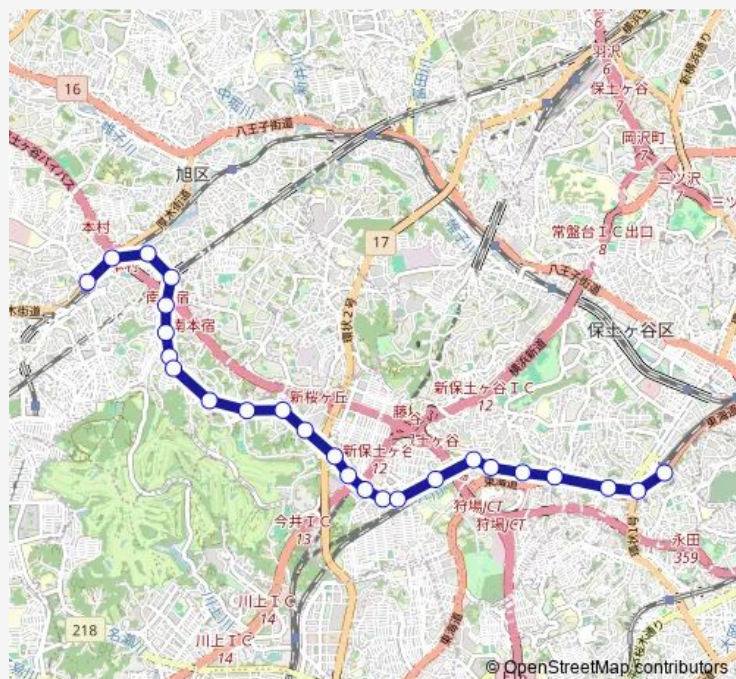

Direction

二俣川駅北口 — 美立橋

8 stops

[Open route schedule](#)

二俣川駅北口

南本宿インター前

南本宿交差点

南本宿

東万騎ヶ原

桐が作入口

今井大上

美立橋

Route schedule

二俣川駅北口 — 美立橋

Monday	08:00
Tuesday	08:00
Wednesday	08:00
Thursday	08:00
Friday	08:00
Saturday	—
Sunday	—

Route info

Direction: 二俣川駅北口

Stops: 8

Trip Duration: 0 hour 24 min

Direction

二俣川駅北口 — 保土ヶ谷駅東口

25 stops

[Open route schedule](#)

二俣川駅北口