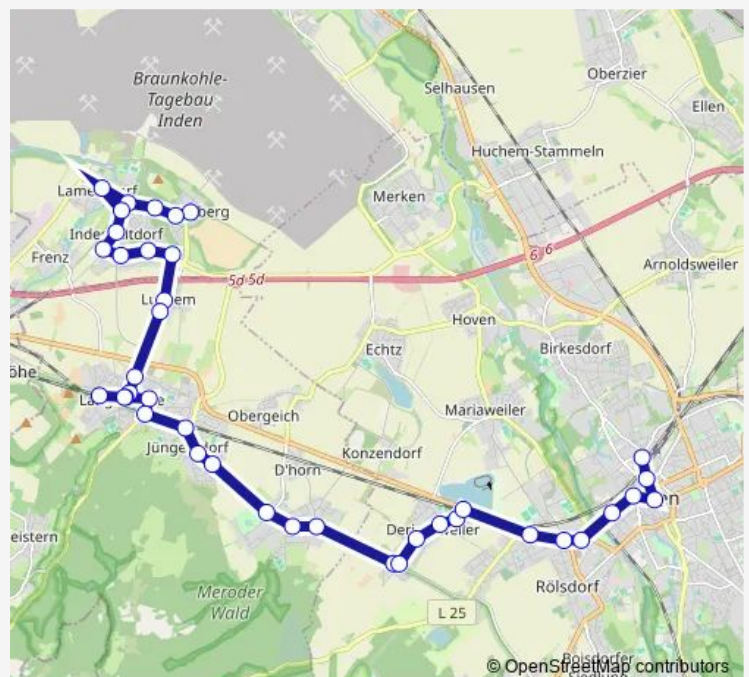

Düren, Derichweiler Martinusplatz

Langerwehe, Schlich Post

Langerwehe, Schlich Kapelle

Langerwehe, Merode

Langerwehe, Pier Pierer Straße

Langerwehe, Jüngersdorf Kapelle

Langerwehe, Jüngersdorf Holzstraße

Langerwehe, Lochmühle

Langerwehe, Schulzentrum

### Route schedule

Düren, Bahnhof / ZOB (Bus) — Inden, Lucherberg Hochstraße

Monday 08:01-22:31

Tuesday 08:01-22:31

Wednesday 08:01-22:31

Thursday 08:01-22:31

Friday 08:01-22:31

Saturday 06:30-18:30

### Route info

Direction: Düren, Bahnhof / ZOB (Bus)

Stops: 39

Trip Duration: 0 hour 57 min

Langerwehe, Kirche

Langerwehe, Bahnhof (Bus)

Langerwehe, Kirche

Langerwehe, Pastorat