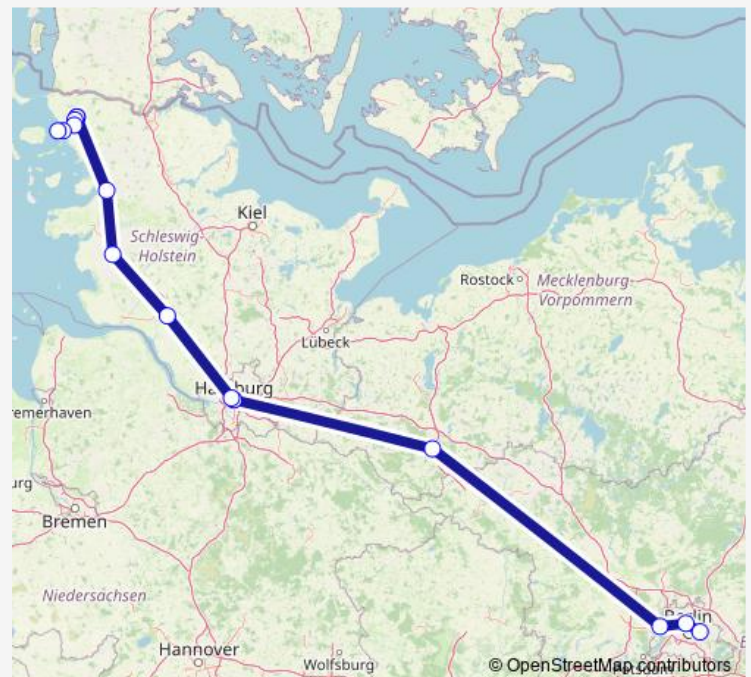

Klanxbüll

Niebüll

Husum

Heide(Holst)

Itzehoe

Hamburg Dammtor

Hamburg Hbf

Ludwigslust Bahnhof

Thursday 14:20

Friday 14:20

Saturday 14:20

Sunday 14:20

Route info

Direction: Westerland(Sylt) ZOB/Bahnhof

Stops: 13

Trip Duration: 5 hour 43 min

Direction

Dagebüll Mole — S Südkreuz Bhf (Berlin)

12 stops

[Open route schedule](#)

Dagebüll Mole

Niebüll neg

Niebüll

Husum

Heide(Holst)

Itzehoe

Hamburg Dammtor

Hamburg Hbf

Ludwigslust Bahnhof

S Spandau Bhf (Berlin)

S+U Berlin Hauptbahnhof

S Südkreuz Bhf (Berlin)