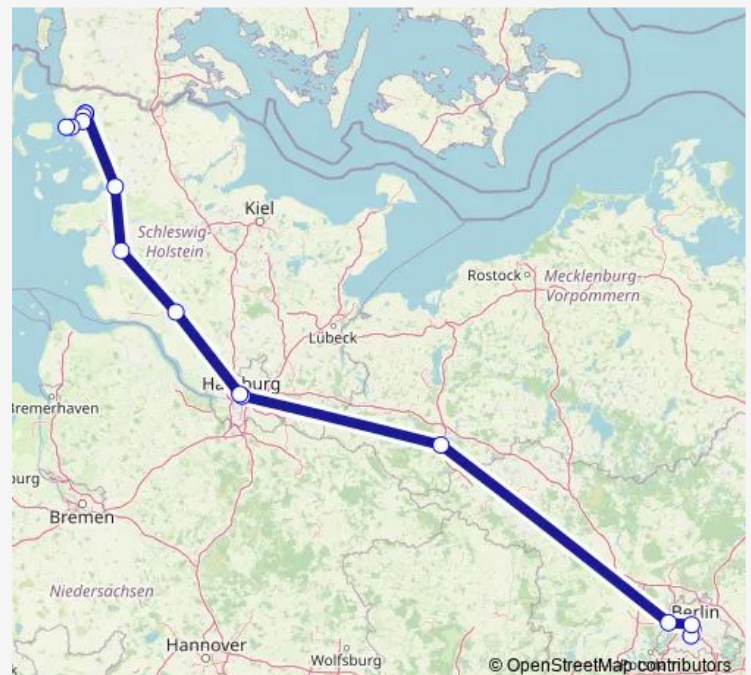

S Spandau Bhf (Berlin)

Ludwigslust Bahnhof

Hamburg Hbf

Hamburg Dammtor

Itzehoe

Heide(Holst)

Husum

Niebüll

Friday 07:51-07:52

Saturday 07:51-07:52

Sunday 07:51-07:52

Route info

Direction: S Südkreuz Bhf (Berlin)

Stops: 12

Trip Duration: 5 hour 43 min

Direction

Westerland(Sylt) ZOB/Bahnhof — S Ostbahnhof (Berlin)

13 stops

[Open route schedule](#)

Westerland(Sylt) ZOB/Bahnhof

Keitum

Klanxbüll

Niebüll

Husum

Heide(Holst)

Itzehoe

Hamburg Dammtor

Hamburg Hbf

Ludwigslust Bahnhof

S Spandau Bhf (Berlin)

S+U Berlin Hauptbahnhof

S Ostbahnhof (Berlin)