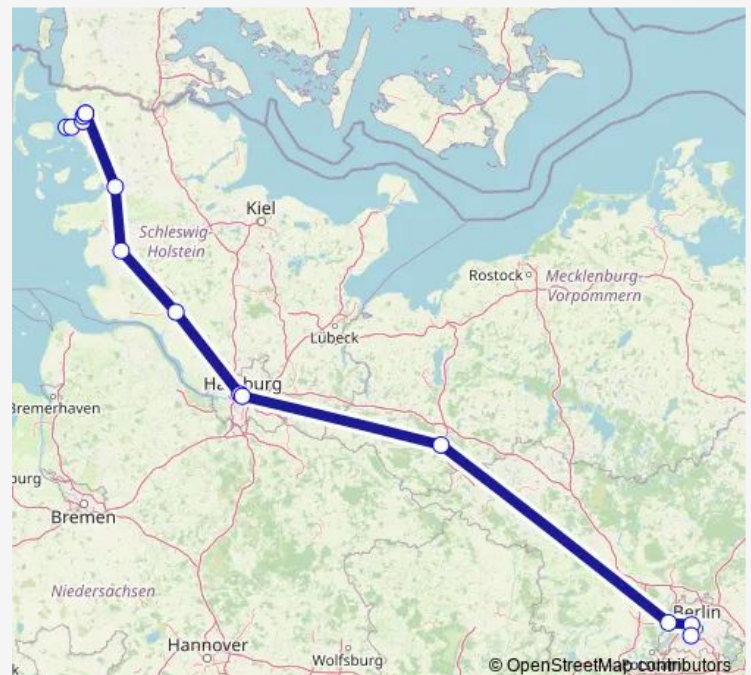

Berlin-Spandau

Berlin Hbf

Berlin Südkreuz

Route schedule

Dagebüll Mole — Berlin Südkreuz

Monday 14:15

Tuesday 14:15

Wednesday 14:15

Thursday 14:15

Friday 14:15

Saturday 14:15

Sunday 14:15

Route info

Direction: Dagebüll Mole

Stops: 15

Trip Duration: 5 hour 48 min

Direction

Berlin Südkreuz — Westerland(Sylt)

12 stops

[Open route schedule](#)

Berlin Südkreuz

Berlin Central Station (Flixtrain)

Berlin-Spandau

Ludwigslust

Hamburg Hbf

Hamburg Dammtor

Itzehoe

Heide(Holst)

Husum

Niebüll

Keitum

Westerland(Sylt)