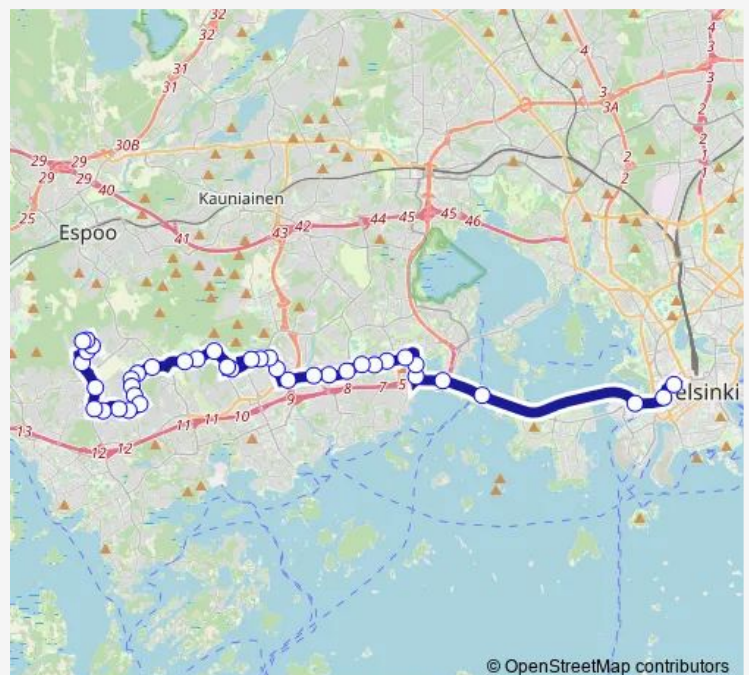

### Direction

Kamppi — Latokasken koulu

40 stops

[Open route schedule](#)

- Kamppi
- Lapinrinne
- Länsiväylä
- Hanasaari
- Karhusaarensolmu
- Tapiolansilta
- Sateentie
- Tapiola (M)
- Hakarinne
- Hakalehto
- Jousenkaari
- Niittymaa
- Niittyportti
- Niittykumpu (M)
- Haltila
- Lystimäenristi
- Ylisrinne
- Itäportti
- Alaportti
- Kuunsilta
- Kuunkatu

### Route schedule

Kamppi — Latokasken koulu

Monday	24:20-01:55 <sup>+1</sup>
Tuesday	24:20-01:55 <sup>+1</sup>
Wednesday	24:20-01:55 <sup>+1</sup>
Thursday	24:20-01:55 <sup>+1</sup>
Friday	24:20-02:55 <sup>+1</sup>
Saturday	03:25-02:55 <sup>+1</sup>
Sunday	03:25-01:25 <sup>+1</sup>

### Route info

Direction: Kamppi

Stops: 40

Trip Duration: 0 hour 37 min

© OpenStreetMap contributors

■ 125N — Kamppi-Tapiola (M)-Niittykumpu (M)-Olari-  
Latokaski

BusMaps

Kalliolähde