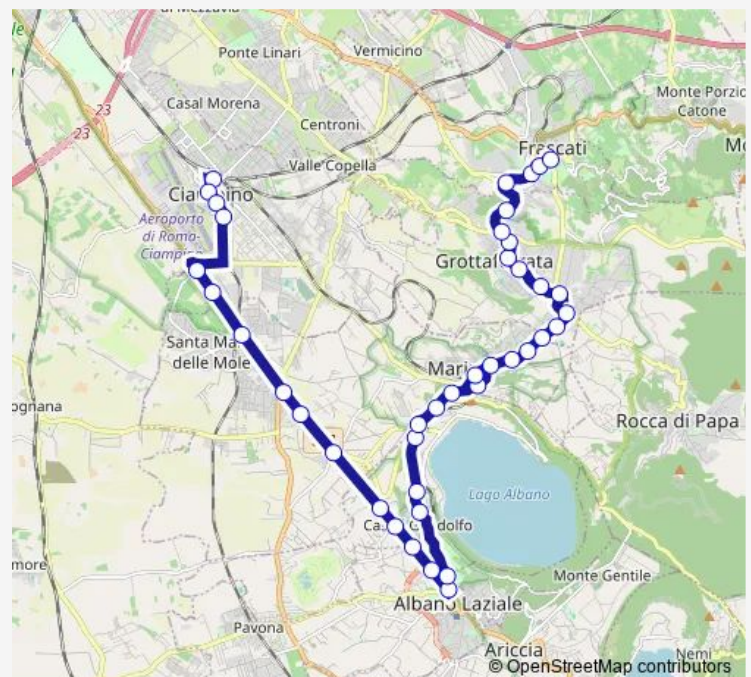

### Direction

Ciampino | Viale Lavoro (Stazione FS) # f12757 — Frascati | Piazza Marconi # f12858

41 stops

[Open route schedule](#)

- Ciampino | Viale Lavoro (Stazione FS) # f12757
- Ciampino | Piazza della Pace # f12724
- Ciampino | Viale Marino Via V. Veneto # f12770
- Ciampino | Viale Marino Via Isonzo # f12761
- Ciampino | Via Appia Via dei Laghi # f3587
- Ciampino | Via Appia Via Ferrari # f3588
- S.Maria Delle Mole | Via Appia (Palaghiaccio) # f3589
- Marino | Via Appia (Frattocchie) # f3590
- Marino | Via Appia Via Castagnole # f3591
- Marino | Via Appia Via Lago Albano # f3592
- Castel Gandolfo | Via Appia Via S. Sebastiano # f3594
- Castel Gandolfo | Via Appia Via Mole # f3595
- Castel Gandolfo | Villetta FS # f3596
- Albano | Via Appia Via Mole # f3597
- Albano | Piazza Mazzini # f3567
- Albano | Via Galleria Via Appia # f13181
- Castel Gandolfo | Centro Mariapoli # f13183
- Castel Gandolfo | Palazzo Apostolico # f13184
- Castel Gandolfo | Via Buoizzi Via Albalonga # f13149
- Castel Gandolfo | Via Buoizzi Via Montecrescenzi # f13150

### Route schedule

Ciampino | Viale Lavoro (Stazione FS) # f12757 — Frascati | Piazza Marconi # f12858

Monday	—
Tuesday	—
Wednesday	08:05-19:00
Thursday	08:05-19:00
Friday	08:05-19:00
Saturday	17:40
Sunday	—

### Route info

Direction: Ciampino | Viale Lavoro (Stazione FS) # f12757

Stops: 41

Trip Duration: 0 hour 59 min

Ciampino - Frascati # J100d

Castel Gandolfo | Via Buozzi Via Piemonte # f13151

Marino | Via Ferentum Via dei Laghi # f12738

Marino | Via Ferentum Largo Negroni # f12739

Marino | via Fratti piazza Matteotti # f1667

Marino | Ospedale San Giuseppe # f12820

Marino | Cimitero # f12821

Marino | Corso Colonna Via Trilussa # f12823

Grottaferrata | Via V. Veneto (Dep. S. Giuseppe) # f12824