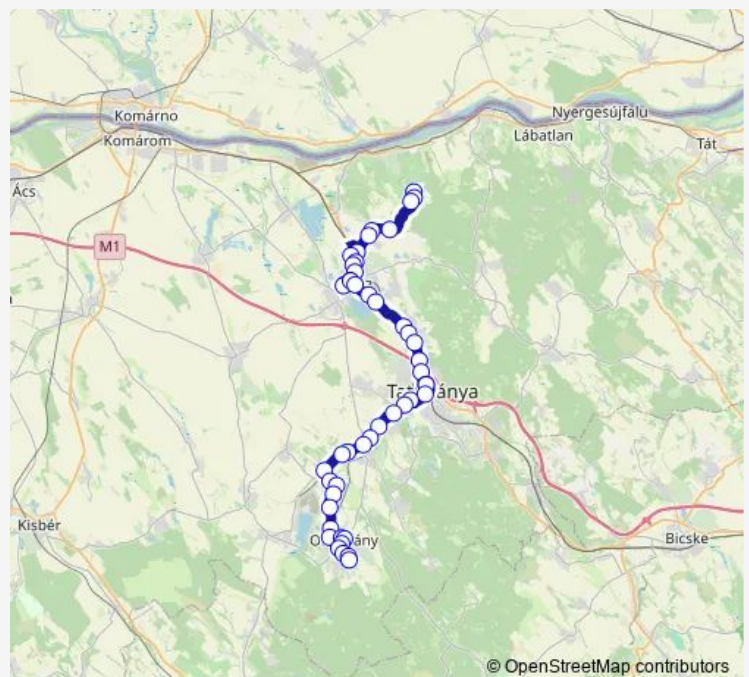

Kecskéd, Fő utca

Kecskéd, faluközpont

Kecskéd, Vasút utca

Kecskédi elágazás [1]

Környe, Beloiannisz utca

Környe, Széchenyi utca

Környe, faluközpont

Környe, Nagypatárpusztá

Tatabánya, Bánhida vasúti átjáró

Tatabánya, Bánhida vasúti megállóhely

Tatabánya, kertvárosi elágazás

Route schedule

Oroszlány, Volán telep — Szomód, forduló

Monday	14:15-18:15
Tuesday	14:15-18:15
Wednesday	14:15-18:15
Thursday	14:15-18:15
Friday	14:15-18:15
Saturday	—
Sunday	—

Route info

Direction: Oroszlány, Volán telep

Stops: 43

Trip Duration: 1 hour 34 min

Tatabánya, kórház

Tatabánya, autóbusz-állomás

Tatabánya, autóbusz-állomás

Tatabánya, Győri út

Vértesszőlős, bevásárlóközpont

Vértesszőlős, Sport telep

Vértesszőlős, vasúti megállóhely

Vértesszőlős, Kossuth utca

Tata, Öveges József utca

Tata, Deák Ferenc utca

Tata, Kristály Szálló

Tata, városközpont