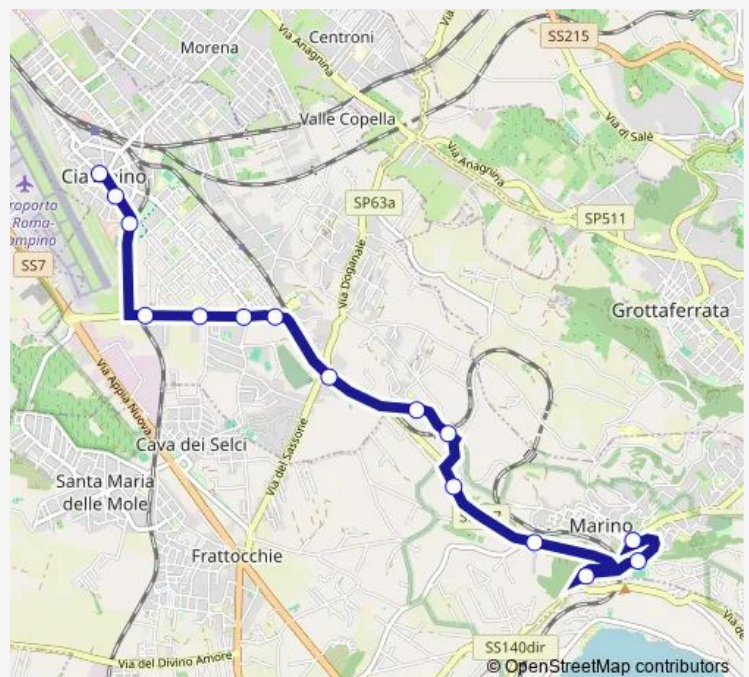

Ciampino | Viale Marino Via V. Veneto # f12770

Ciampino | Viale Marino Via Isonzo # f12761

Ciampino | Casabianca FS # f12762

Ciampino | Via dei Laghi Via Bologna # f12763

Ciampino | Via dei Laghi (Cimitero) # f12764

Ciampino | Liceo Volterra # f12731

Ciampino | Sassone FS # f12732

Ciampino | Pantanella FS / Ist. Superiore VIA Romana # f12734

Marino | Via Romana Via Quasimodo # f12735

Marino | Via dei Laghi Via Pascoli # f12736

Marino | Stazione FS # f12737

Marino | Via Ferentum Via dei Laghi # f12738

Marino | Via Ferentum Largo Negroni # f12739

Marino | via Fratti piazza Matteotti # f1667

Route schedule

Ciampino | Piazza della Pace # f12724 — Marino | via Fratti piazza Matteotti # f1667

Monday	—
Tuesday	—
Wednesday	—
Thursday	—
Friday	—
Saturday	14:10
Sunday	—

Route info

Direction: Ciampino | Piazza della Pace # f12724

Stops: 15

Trip Duration: 0 hour 15 min

■ Ciampino - Marino # Sg648a

Bus time schedules and route maps are available in an offline PDF at busmaps.com. Use the busmaps.com website to see live bus times, train schedule or subway schedule, and step-by-step directions for all public transit in Ciampino