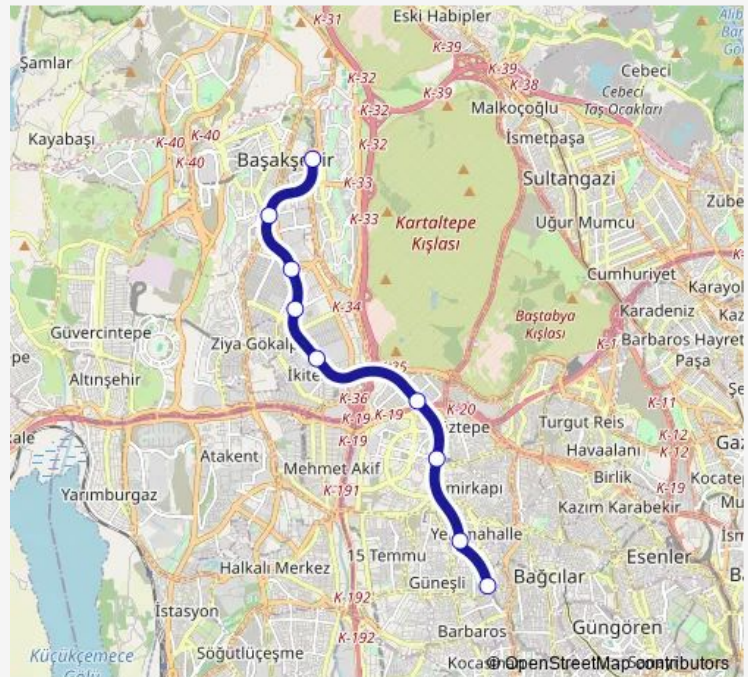

Metro M3 Kirazli - Olimpiyat - Başakşehir

[Go to website](#)

Direction

Başakşehir - Metrokent — Kirazlı Bağcılar

9 stops

[Open route schedule](#)

Başakşehir - Metrokent

Başak Konutları

Başakşehir - Metrokent — Kirazlı Bağcılar

Monday 06:00-23:45

Tuesday 06:00-23:45

Wednesday 06:00-23:45

Thursday 06:00-23:45

Friday 06:00-23:45

Saturday 06:00-23:45

Sunday 06:00-23:45

Route info

Direction: Başakşehir - Metrokent

Stops: 9

Trip Duration: 0 hour 17 min

M3 — Kirazli - Olimpiyat - Başakşehir

BusMaps

Direction

Kirazlı Bağcılar — Başakşehir - Metrokent

9 stops

[Open route schedule](#)

Kirazlı Bağcılar

Yenimahalle

Mahmutbey

İstoç

İkitelli Sanayi

Turgut Özal