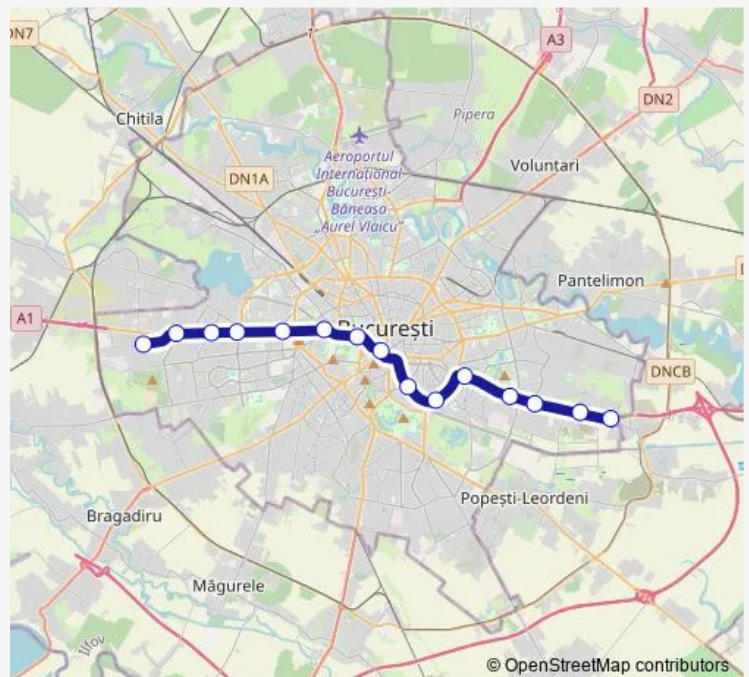

Metro M3 Preciziei - Anghel Saligny

[Go to website](#)

Direction

Anghel Saligny — Preciziei

15 stops

[Open route schedule](#)

Anghel Saligny

Nicolae Teclu

Politehnica

Lujerului

Gorjului

Păcii

Preciziei

Route schedule

Anghel Saligny — Preciziei

Monday 05:00-23:22

Tuesday 05:00-23:22

Wednesday 05:00-23:22

Thursday 05:00-23:22

Friday 05:00-23:22

Saturday 05:02-23:21

Sunday 05:02-23:21

Route info

Direction: Anghel Saligny

Stops: 15

Trip Duration: 0 hour 33 min

M3 — Preciziei - Anghel Saligny

Direction

Preciziei — Anghel Saligny

15 stops

[Open route schedule](#)

Preciziei