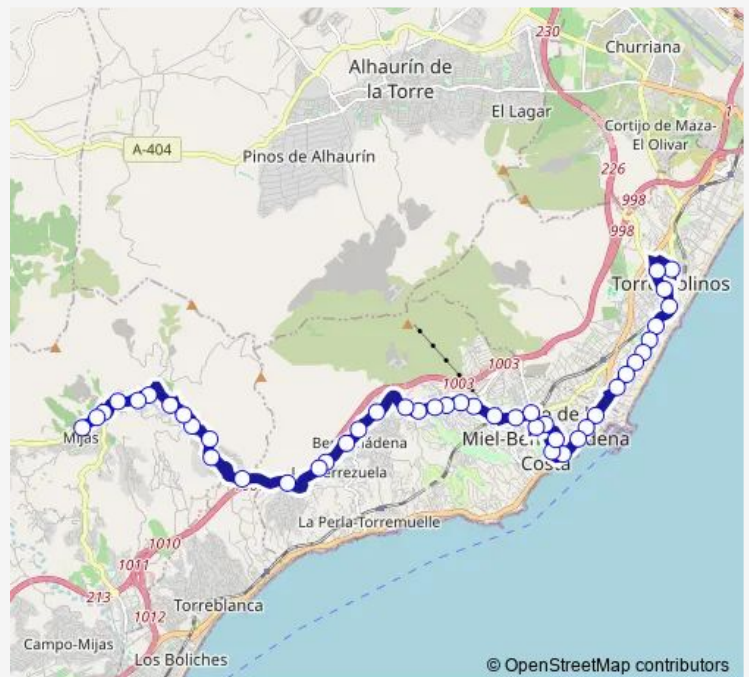

Puerto Marina

Hotel Tritón

Antonio Machado

Selwo Marina

Parque De La Paloma

Plaza De Jupiter

Avda. Gamonal I

Avda. Gamonal li

Rotonda García Lorca

Arroyo De La Miel

Tívoli

**Route schedule**

Terminal De Torremolinos (Derecha) — Mijas Pueblo

Monday 08:45-19:40

Tuesday 08:45-19:40

Wednesday 08:45-19:40

Thursday 08:45-19:40

Friday 08:45-19:40

Saturday 08:45-20:25

Sunday 08:45-20:25

**Route info**

Direction: Terminal De Torremolinos (Derecha)

Stops: 45

Trip Duration: 1 hour 5 min

M-121 — Mijas-Benalmádena-Torremolinos

La Bola

Monte Alto

Marifé De Triana

Vera Cruz

Chare Benalmádena

Rocas Blancas

Plaza De Toros De Benalmádena