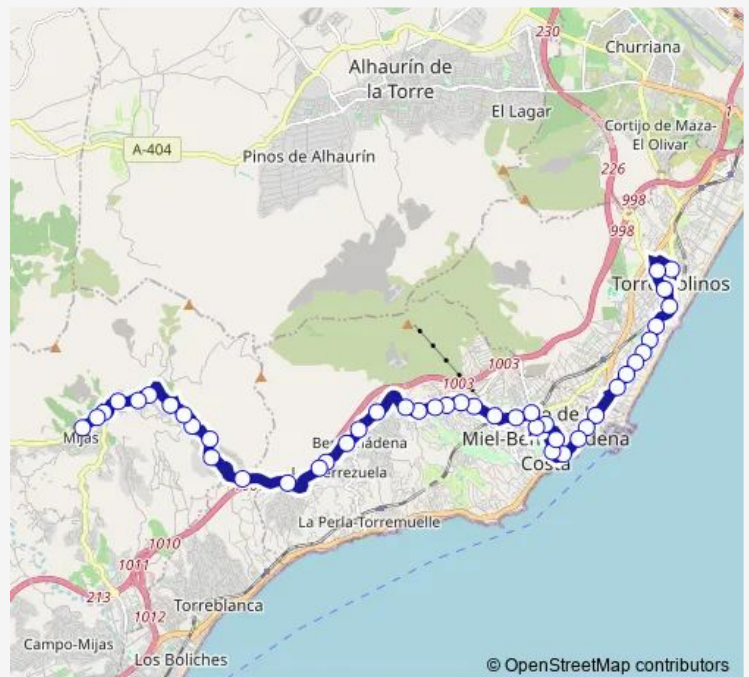

Bus M-121 Mijas-Benalmádena-Torremolinos

[Go to website](#)

Direction

Mijas Pueblo — Terminal Torremolinos (Izqda)

44 stops

[Open route schedule](#)

- Mijas Pueblo
- Avda. De Méjico V
- La Fuente De Mijas V
- Las Pavitas V
- Cruce San Antón V
- Campo De Fútbol V
- Osunilla V
- La Cadena V
- Horcaperro V
- Cuesta Del Alcalde V
- Urb. El Rocío V
- El Higuero V
- Capellanía V
- Estupa Tibetana V
- Las Mimosas V
- Benalmádena Pueblo V
- Plaza De Toros De Benalmádena V
- Rocas Blancas V
- Chare Benalmádena V
- Vera Cruz V
- Monte Alto V

Route schedule

Mijas Pueblo — Terminal Torremolinos (Izqda)

Monday	10:00-20:50
Tuesday	10:00-20:50
Wednesday	10:00-20:50
Thursday	10:00-20:50
Friday	10:00-20:50
Saturday	10:15-21:35
Sunday	10:15-21:35

Route info

Direction: Mijas Pueblo

Stops: 44

Trip Duration: 1 hour 5 min

M-121 — Mijas-Benalmádena-Torremolinos

La Bola V

Tívoli V

Arroyo De La Miel V

Avda. García Lorca

Avda. Gamonal II V

Avda. Gamonal I V

Plaza De Jupiter V

Parque De La Paloma V

Selwo Marina V

Antonio Machado V

Hotel Tritón V

Puerto Marina V